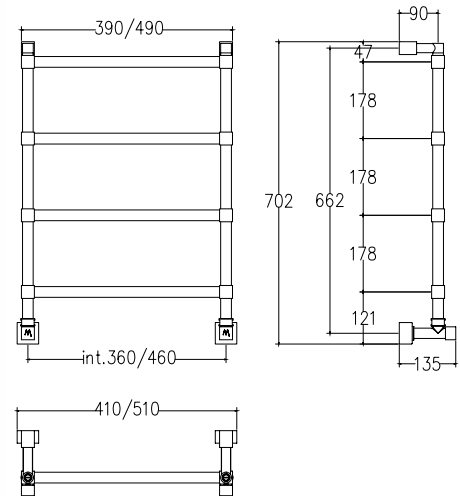

442/TQ

SC0442FEBA03..

Già inclusi nell'articolo e disponibili
come ricambi

Already included in the article and available
as spare parts

Уже входит в комплектацию артикула и доступны
как запасные детали

	int. (mm)	int. (inch)	ΔT50 [t.g.]	ΔT50 t.g.+ v	ΔT50 v	ΔT30 [t.g.]	ΔT30 t.g.+ v	ΔT30 v	Kg	Lb
watt	360	14,17	142	170	185	64	77	83	6	13,22
kcal			122	147	159	55	66	71		
btu			484	581	629	218	261	283		
watt	460	18,11	157	188	204	71	85	92	6,80	14,99
kcal			135	162	176	61	73	79		
btu			535	642	696	241	289	313		

Scaldasalviette fisso componibile
con particolari quadri 30mmx30mm.

Fixed modular heated towel rail with
squared parts 30mmx30mm.

Модульный стационарный полотенцесушитель
с квадратными элементами 30ммx30мм.

Misura del tubo	Ø25 mm
Modulo aggiuntivo	67 mm 178 mm
Versione combinata	
Versione monotubo	disponibile
Montaggio a pavimento	
Collegamento standard	raccordo 1/2 M con eccentrico
Aromaterapia	disponibile
Maniglie Cristalli	non disponibile
Godronatura	disponibile

Pipe dimension	Ø25 mm
Additional Module	67 mm 178 mm
Combined Version	
Single Tube Version	available
Floor Connection	
Standard Connection	union 1/2 M with eccentric
Aromatherapy	available
Crystal Handle	not available
Knurling	available