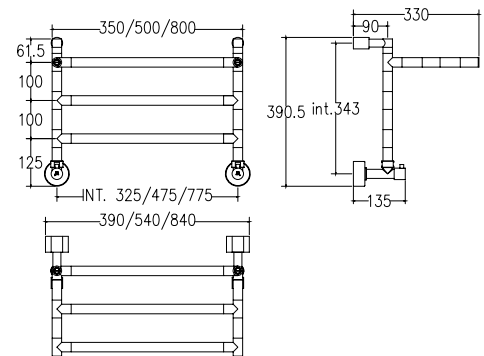

492

SC0492FELA01..

Già inclusi nell'articolo e disponibili come ricambi

Already included in the article and available as spare parts

Уже входит в комплектацию артикула и доступны как запасные детали

* Modulo aggiuntivo

MOD. Z2 = H 100 mm L. 390 mm
MOD. Z2 = H 100 mm L. 540 mm
MOD. Z2 = H 100 mm L. 840 mm

MOD. Z3 = H 200 mm L. 390 mm
MOD. Z3 = H 200 mm L. 540 mm
MOD. Z3 = H 200 mm L. 840 mm

492/L 492/M 492/S

	int. (mm)	int. (inch)	$\Delta T50$ [t.g.]	$\Delta T50$ t.g.+ v	$\Delta T50$ v	$\Delta T30$ [t.g.]	$\Delta T30$ t.g.+ v	$\Delta T30$ v	Kg	Lb
watt	325	12,79	137	164	178	62	74	80	6,80	14,99
kcal			118	141	153	53	64	69		
btu			467	561	607	210	252	273		
watt	475	18,70	174	209	226	78	94	102	7,40	16,31
kcal			150	180	195	67	81	88		
btu			593	712	771	267	320	347		
watt	775	30,51	248	298	322	112	134	145	8,80	19,40
kcal			213	256	277	96	115	125		
btu			846	1.015	1.099	381	457	495		

Scaldasalviette fisso componibile con mensola.

Fixed modular heated towel rail with shelf.

Модульный стационарный полотенцесушитель с полкой.

Misura del tubo	Ø25 mm
Modulo aggiuntivo	*
Versione combinata	
Versione monotubo	disponibile
Montaggio a pavimento	
Collegamento standard	raccordo 1/2 M con eccentrico
Aromaterapia	disponibile
Maniglie Cristalli	disponibile

Pipe dimension	Ø25 mm
Additional Module	*
Combined Version	
Single Tube Version	available
Floor Connection	
Standard Connection	union 1/2 M with eccentric
Aromatherapy	available
Crystal Handle	available

Диаметр трубы	Ø25 mm
Дополнительный модуль	*
Комбинированный версия:	
Однотрубная версия	в наличии
Нижнее подключение	
Стандартное соединение	соединение 1/2 M с эксцентриком
Ароматерапия:	в наличии
Ручки Кристаллы	в наличии