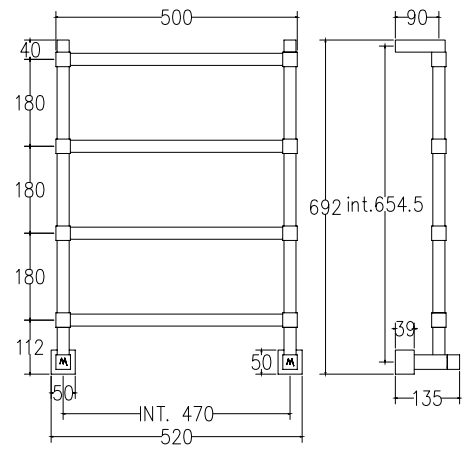

742

SC0742FETB01..

Già inclusi nell'articolo e disponibili
come ricambi (info da pag. 262)
Already included in the article and available
as spare parts (info from page 262)

Уже входит в комплектацию артикула и доступны
как запасные детали (информация на стр. 262)

	int. (mm)	int. (inch)	$\Delta T50$ [t.g.]	$\Delta T50$ t.g.+ v	$\Delta T50$ v	$\Delta T30$ [t.g.]	$\Delta T30$ t.g.+ v	$\Delta T30$ v	Kg	Lb
watt	470	18,50	199	239	259	90	107	116	10	22,04
kcal			171	205	222	77	92	100		
btu			679	814	882	305	366	397		

Scaldasalviette fisso componibile in tubo quadro.

Fixed heated towel rail in squared brass pipe.

Модульный стационарный полотенцесушитель.

Misura del tubo	25x25mm
Modulo aggiuntivo	180mm
Versione combinata	
Versione monotubo	disponibile
Montaggio a pavimento	su richiesta
Collegamento standard	raccordo 1/2 M con eccentrico
Aromaterapia	non disponibile
Maniglie Cristalli	non disponibile

Pipe dimension	25x25mm
Additional Module	180mm
Combined Version	
Single Tube Version	available
Floor Connection	on request
Standard Connection	union 1/2 M with eccentric
Aromatherapy	not available
Crystal Handle	not available

Диаметр трубы	25x25mm
Дополнительный модуль	180mm
Комбинированный версия:	
Однотрубная версия	в наличии
Нижнее подключение	части под заказ
Стандартное соединение	соединение 1/2 M с эксцентриком
Ароматерапия:	недоступен
Ручки Кристаллы	недоступен