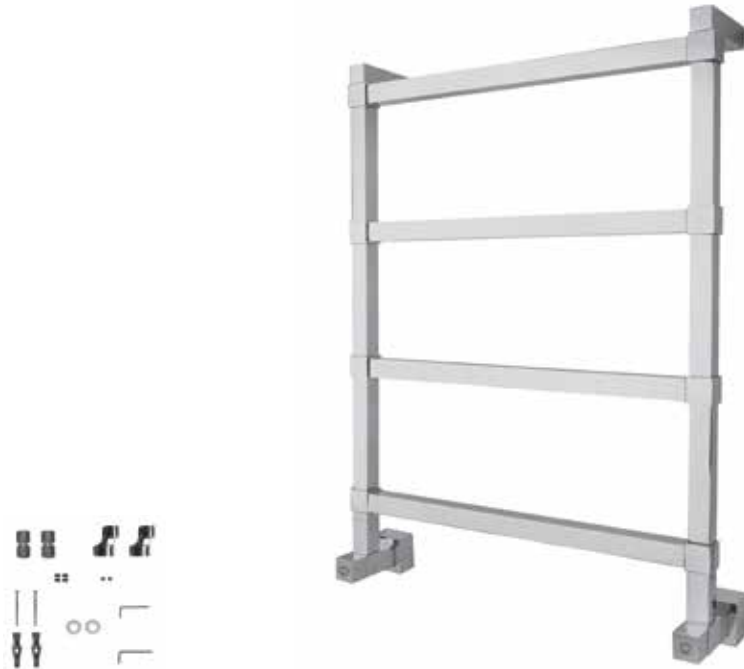

742

SC0742FETB01..

Già inclusi nell'articolo e disponibili
come ricambi (info da pag. 262)
Already included in the article and available
as spare parts (info from page 262)

Уже входит в комплектацию артикула и доступны
как запасные детали (информация на стр. 262)

Scaldasalviette fisso componibile in tubo quadro.

Fixed heated towel rail in squared brass pipe.

Модульный стационарный полотенцесушитель.

Misura del tubo	25x25mm
Modulo aggiuntivo	180mm
Versione combinata	
Versione monotubo	disponibile
Montaggio a pavimento	su richiesta
Collegamento standard	raccordo 1/2 M con eccentrico
Aromaterapia	non disponibile
Maniglie Cristalli	non disponibile

Pipe dimension	25x25mm
Additional Module	180mm
Combined Version	
Single Tube Version	available
Floor Connection	on request
Standard Connection	union 1/2 M with eccentric
Aromatherapy	not available
Crystal Handle	not available