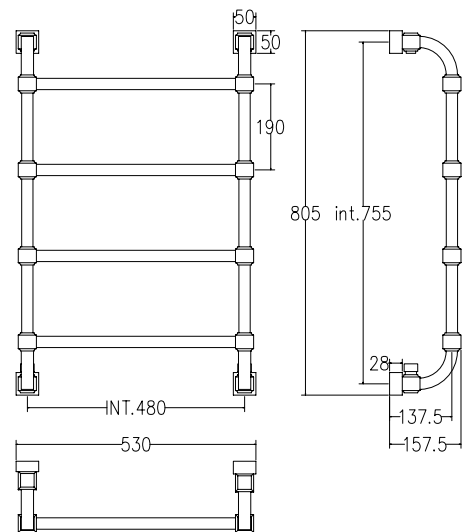

732

SC0732FEBA01..

Già inclusi nell'articolo e disponibili
come ricambi
Already included in the article and available
as spare parts

Уже входит в комплектацию артикула и доступны
как запасные детали

	int. (mm)	int. (inch)	ΔT50 [t.g.]	ΔT50 t.g.+ v	ΔT50 v	ΔT30 [t.g.]	ΔT30 t.g.+ v	ΔT30 v	Kg	Lb
watt	480	18,89	210	252	273	95	113	123	13,40	29,50
kcal			181	217	235	81	98	106		
btu			716	859	931	322	387	419		

Scaldasalviette fisso componibile con particolari
quadri 40mmX40mm.

Fixed modular heated towel rail with squared parts
40mmX40mm.

Модульный стационарный полотенцесушитель с
квадратными элементами 40ммX40мм.

Misura del tubo	25x25mm
Modulo aggiuntivo	190mm
Versione combinata	
Versione monotubo	disponibile
Montaggio a pavimento	non disponibile
Collegamento standard	raccordo 1/2 M con eccentrico
Aromaterapia	non disponibile
Maniglie Cristalli	non disponibile

Pipe dimension	25x25mm
Additional Module	190mm
Combined Version	
Single Tube Version	available
Floor Connection	not available
Standard Connection	union 1/2 M with eccentric
Aromatherapy	not available
Crystal Handle	not available

Диаметр трубы	25x25mm
Дополнительный модуль	190mm
Комбинированный версия:	
Однотрубная версия	в наличии
Нижнее подключение	недоступен
Стандартное соединение	соединение 1/2 M с эксцентриком
Ароматерапия:	недоступен
Ручки Кристаллы	недоступен