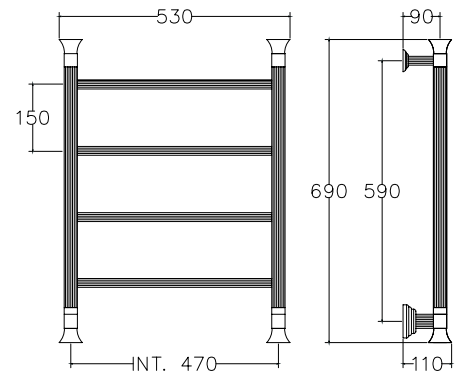

2-442/J

SC2442FEBA01..

Già inclusi nell'articolo e disponibili
come ricambi
Already included in the article and available
as spare parts

Уже входит в комплектацию артикула и доступны
как запасные детали

	int. (mm)	int. (inch)	$\Delta T50$ [t.g.]	$\Delta T50$ t.g.+ v	$\Delta T50$ v	$\Delta T30$ [t.g.]	$\Delta T30$ t.g.+ v	$\Delta T30$ v	Kg	Lb
watt	470	18,5	131	157	170	59	71	77	9,00	19,84
kcal			113	135	146	51	61	66		
btu			447	536	581	201	241	261		

Misura del tubo	Ø30/20 mm
Modulo aggiuntivo	non disponibile
Versione combinata	non disponibile
Versione monotubo	non disponibile
Montaggio a pavimento	non disponibile
Collegamento standard	raccordo 1/2 M con eccentrico
Aromaterapia	non disponibile
Maniglie Cristalli	non disponibile

Pipe dimension	Ø30/20 mm
Additional Module	not available
Combined Version	not available
Single Tube Version	not available
Floor Connection	not available
Standard Connection	union 1/2 M with eccentric
Aromatherapy	not available
Crystal Handle	not available

Диаметр трубы	Ø30/20 mm
Дополнительный модуль	недоступен
Комбинированный версия:	недоступен
Однотрубная версия	недоступен
Нижнее подключение	недоступен
Стандартное соединение	соединение 1/2 M с эксцентриком
Ароматерапия:	недоступен
Ручки Кристаллы	недоступен