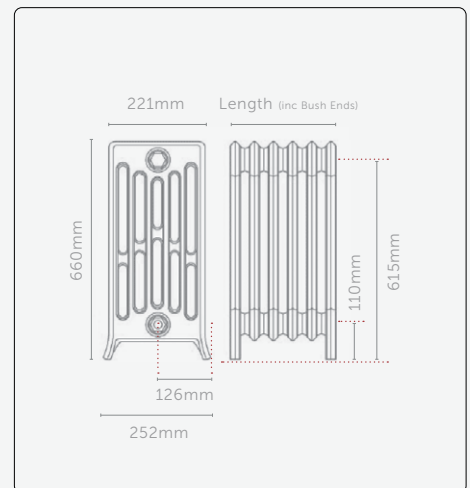

CODE/ SECTIONS	LENGTH	OUTPUT				WEIGHT (KG)	WATER CONTENT (LTRs)
		Dt60		Dt50			
		BTUs	WATTS	BTUs	WATTS		
GEO6-660-03	208	1641	481	1295	380	29	4.20
GEO6-660-04	269	2187	641	1726	506	38	5.60
GEO6-660-05	330	2734	801	2158	633	48	7.00
GEO6-660-06	391	3281	962	2590	759	58	8.40
GEO6-660-07	452	3828	1122	3021	886	67	9.80
GEO6-660-08	512	4375	1282	3453	1012	77	11.20
GEO6-660-09	573	4922	1442	3885	1139	86	12.60
GEO6-660-10	634	5469	1603	4316	1265	96	14.00
GEO6-660-11	695	6015	1763	4748	1392	105	15.40
GEO6-660-12	756	6562	1923	5179	1518	115	16.80
GEO6-660-13	816	7109	2084	5611	1645	125	18.20
GEO6-660-14	877	7656	2244	6043	1771	134	19.60
GEO6-660-15	938	8203	2404	6474	1898	144	21.00
GEO6-660-16	999	8750	2564	6906	2024	153	22.40
GEO6-660-17	1060	9297	2725	7338	2151	163	23.80
GEO6-660-18	1120	9843	2885	7769	2277	173	25.20
GEO6-660-19	1181	10390	3045	8201	2404	182	26.60
GEO6-660-20	1242	10937	3206	8632	2530	192	28.00
GEO6-660-21	1303	11484	3366	9064	2657	201	29.40
GEO6-660-22	1364	12031	3526	9496	2783	211	30.80
GEO6-660-23	1424	12578	3686	9927	2910	221	32.20
GEO6-660-24	1485	13125	3847	10359	3036	230	33.60
GEO6-660-25	1546	13672	4007	10790	3163	240	35.00
GEO6-660-26	1607	14218	4167	11222	3289	249	36.40
GEO6-660-27	1668	14765	4327	11654	3416	259	37.80
GEO6-660-28	1728	15312	4488	12085	3542	269	39.20
GEO6-660-29	1789	15859	4648	12517	3669	278	40.60
GEO6-660-30	1850	16406	4808	12949	3795	288	42.00
GEO6-660-31	1911	16953	4969	13380	3922	297	43.40
GEO6-660-32	1972	17500	5129	13812	4048	307	44.80
GEO6-660-33	2032	18046	5289	14243	4175	316	46.20
GEO6-660-34	2093	18593	5449	14675	4301	326	47.60
GEO6-660-35	2154	19140	5610	15107	4428	336	49.00
GEO6-660-36	2215	19687	5770	15538	4554	345	50.40
GEO6-660-37	2276	20234	5930	15970	4681	355	51.80
GEO6-660-38	2336	20781	6090	16401	4807	364	53.20
GEO6-660-39	2397	21328	6251	16833	4934	374	54.60
GEO6-660-40	2458	21874	6411	17265	5060	384	56.00

01205 280354

sales@paladinradiators.com

www.paladinradiators.com

Paladin Radiators, Langrick Road,
New York, Lincolnshire LN4 4XH

Maximum test pressure = 7.8 bar | Maximum working pressure = 6.0 bar