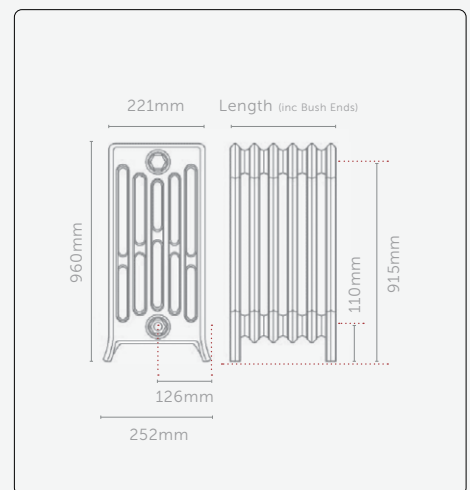

CODE/ SECTIONS	LENGTH	OUTPUT				WEIGHT (KG)	WATER CONTENT (LTRs)
		Dt60		Dt50			
		BTUs	WATTS	BTUs	WATTS		
GEO6-960-03	208	2366	693	1867	547	37	4.80
GEO6-960-04	269	3154	924	2489	730	49	6.40
GEO6-960-05	330	3943	1156	3112	912	61	8.00
GEO6-960-06	391	4731	1387	3734	1094	74	9.60
GEO6-960-07	452	5520	1618	4356	1277	86	11.20
GEO6-960-08	512	6308	1849	4979	1459	98	12.80
GEO6-960-09	573	7097	2080	5601	1642	111	14.40
GEO6-960-10	634	7885	2311	6223	1824	123	16.00
GEO6-960-11	695	8674	2542	6846	2006	135	17.60
GEO6-960-12	756	9462	2773	7468	2189	147	19.20
GEO6-960-13	816	10251	3004	8091	2371	160	20.80
GEO6-960-14	877	11039	3235	8713	2554	172	22.40
GEO6-960-15	938	11828	3467	9335	2736	184	24.00
GEO6-960-16	999	12616	3698	9958	2918	196	25.60
GEO6-960-17	1060	13405	3929	10580	3101	209	27.20
GEO6-960-18	1120	14193	4160	11202	3283	221	28.80
GEO6-960-19	1181	14982	4391	11825	3466	233	30.40
GEO6-960-20	1242	15770	4622	12447	3648	246	32.00
GEO6-960-21	1303	16559	4853	13069	3830	258	33.60
GEO6-960-22	1364	17347	5084	13692	4013	270	35.20
GEO6-960-23	1424	18136	5315	14314	4195	282	36.80
GEO6-960-24	1485	18924	5546	14936	4378	295	38.40
GEO6-960-25	1546	19713	5778	15559	4560	307	40.00
GEO6-960-26	1607	20501	6009	16181	4742	319	41.60
GEO6-960-27	1668	21290	6240	16803	4925	332	43.20
GEO6-960-28	1728	22078	6471	17426	5107	344	44.80
GEO6-960-29	1789	22867	6702	18048	5290	356	46.40
GEO6-960-30	1850	23655	6933	18670	5472	368	48.00
GEO6-960-31	1911	24444	7164	19293	5654	381	49.60
GEO6-960-32	1972	25233	7395	19915	5837	393	51.20
GEO6-960-33	2032	26021	7626	20538	6019	405	52.80
GEO6-960-34	2093	26810	7857	21160	6202	418	54.40
GEO6-960-35	2154	27598	8089	21782	6384	430	56.00
GEO6-960-36	2215	28387	8320	22405	6566	442	57.60
GEO6-960-37	2276	29175	8551	23027	6749	454	59.20
GEO6-960-38	2336	29964	8782	23649	6931	467	60.80
GEO6-960-39	2397	30752	9013	24272	7114	479	62.40
GEO6-960-40	2458	31541	9244	24894	7296	491	64.00

01205 280354

sales@paladinradiators.com

www.paladinradiators.com

Paladin Radiators, Langrick Road,
New York, Lincolnshire LN4 4XH