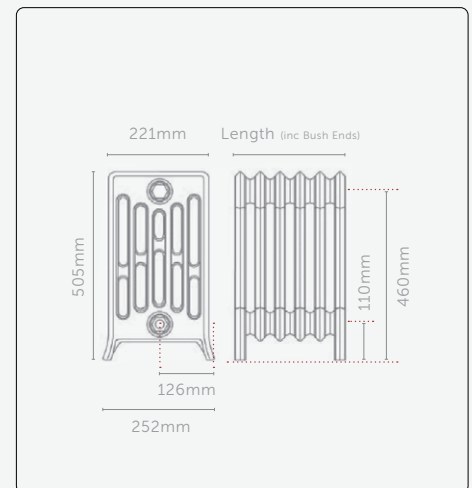

COLUMNS **HEIGHT** (Please select your required height to view heat output and specifications)

2 **4** **6** **505** 660 960

CODE/ SECTIONS	LENGTH	OUTPUT				WEIGHT (KG)	WATER CONTENT (LTRs)
		Dt60		Dt50			
		BTUs	WATTS	BTUs	WATTS		
GEO6-505-03	208	1252	367	988	290	25	3.60
GEO6-505-04	269	1669	489	1317	386	33	4.80
GEO6-505-05	330	2086	611	1646	483	42	6.00
GEO6-505-06	391	2503	734	1976	579	50	7.20
GEO6-505-07	452	2920	856	2305	676	58	8.40
GEO6-505-08	512	3337	978	2634	772	67	9.60
GEO6-505-09	573	3755	1100	2963	869	75	10.80
GEO6-505-10	634	4172	1223	3293	965	84	12.00
GEO6-505-11	695	4589	1345	3622	1062	92	13.20
GEO6-505-12	756	5006	1467	3951	1158	100	14.40
GEO6-505-13	816	5423	1589	4280	1255	109	15.60
GEO6-505-14	877	5840	1712	4610	1351	117	16.80
GEO6-505-15	938	6258	1834	4939	1448	125	18.00
GEO6-505-16	999	6675	1956	5268	1544	134	19.20
GEO6-505-17	1060	7092	2079	5597	1641	142	20.40
GEO6-505-18	1120	7509	2201	5927	1737	150	21.60
GEO6-505-19	1181	7926	2323	6256	1834	159	22.80
GEO6-505-20	1242	8343	2445	6585	1930	167	24.00
GEO6-505-21	1303	8761	2568	6914	2027	175	25.20
GEO6-505-22	1364	9178	2690	7244	2123	184	26.40
GEO6-505-23	1424	9595	2812	7573	2220	192	27.60
GEO6-505-24	1485	10012	2934	7902	2316	200	28.80
GEO6-505-25	1546	10429	3057	8231	2413	209	30.00
GEO6-505-26	1607	10846	3179	8561	2509	217	31.20
GEO6-505-27	1668	11264	3301	8890	2606	225	32.40
GEO6-505-28	1728	11681	3423	9219	2702	234	33.60
GEO6-505-29	1789	12098	3546	9548	2799	242	34.80
GEO6-505-30	1850	12515	3668	9878	2895	251	36.00
GEO6-505-31	1911	12932	3790	10207	2992	259	37.20
GEO6-505-32	1972	13349	3912	10536	3088	267	38.40
GEO6-505-33	2032	13767	4035	10866	3185	276	39.60
GEO6-505-34	2093	14184	4157	11195	3281	284	40.80
GEO6-505-35	2154	14601	4279	11524	3378	292	42.00
GEO6-505-36	2215	15018	4402	11853	3474	301	43.20
GEO6-505-37	2276	15435	4524	12183	3571	309	44.40
GEO6-505-38	2336	15852	4646	12512	3667	317	45.60
GEO6-505-39	2397	16270	4768	12841	3764	326	46.80
GEO6-505-40	2458	16687	4891	13170	3860	334	48.00