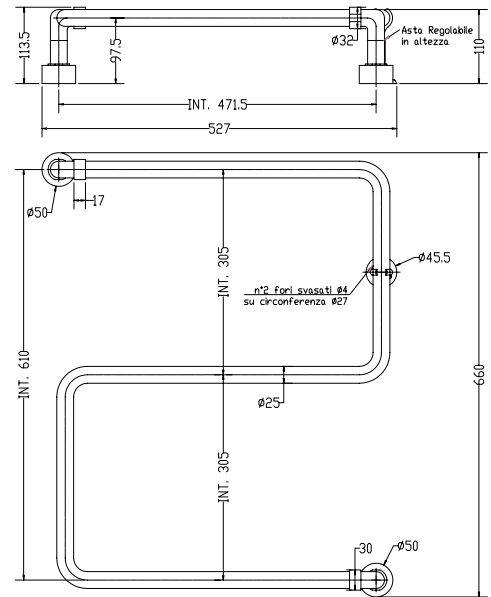

408

Disponibile in cromo e altre finiture su richiesta
Available in chrome and other finishes on request
В наличии в Хроме и в других отделках по запросу

SC0408FELA02..

Già inclusi nell'articolo e disponibili come ricambi
Already included in the article and available as spare parts

Уже входит в комплектацию артикула и доступны как запасные детали

	int. (mm)	int. (inch)	$\Delta T50$ [t.g.]	$\Delta T50$ t.g.+v	$\Delta T50$ v	$\Delta T30$ [t.g.]	$\Delta T30$ t.g.+v	$\Delta T30$ v	Kg	Lb
watt	610	24,01	103	124	134	46	56	60	2,8	6,17
kcal			89	106	115	40	48	52		
btu			351	421	457	158	190	205		

Scaldasalviette fisso, fissaggio a muro con forcina.

Fixed heated towel rail, wall bracket fork.

Стационарный полотенцесушитель с накладками.

Misura del tubo	$\phi 25$ mm
Modulo aggiuntivo	non disponibile
Versione combinata	non disponibile
Versione monotubo	non disponibile
Montaggio a pavimento	non disponibile
Collegamento standard	1/2M con eccentrico
Aromaterapia	non disponibile
Maniglie Cristalli	non disponibile

Pipe dimension	$\phi 25$ mm
Additional Module	not available
Combined Version	not available
Single Tube Version	not available
Floor Connection	not available
Standard Connection	1/2M with eccentric
Aromatherapy	not available
Crystal Handle	not available

Диаметр трубы	$\phi 25$ mm
Дополнительный модуль	недоступен
Комбинированный версия:	недоступен
Однотрубная версия	недоступен
Нижнее подключение	недоступен
Стандартное соединение	1/2M с эксцентриком
Ароматерапия:	недоступен
Ручки Кристаллы	недоступен