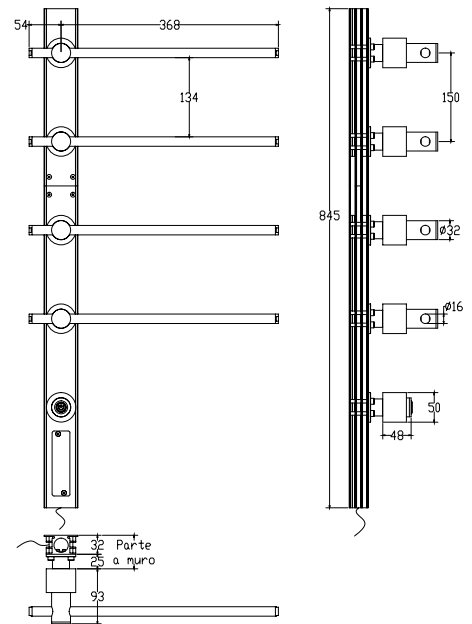

## 622

A richiesta a richiesta senza interruttore  
Available on request without switch  
По запросу по запросу без  
переключателя

Int.	Int.	TG			V				
mm	inch	Watt	Kcal/h	Btu	Watt	Kcal/h	Btu	Kg	Lb
-	-	20	17,20	68,24	20	17,20	68,24	5,2	11,46

Scaldasalviette fisso a scomparsa.

Fixed towel warmer.

Несъемный полотенцесушитель.

<b>Misura del tubo</b>	Ø32/16 mm
<b>Modulo aggiuntivo</b>	su richiesta
<b>Collegamento elettrico</b>	elemento a muro con uscita cavi, scatola interruttore (BOX)
<b>Resistenza</b>	cavo a secco
<b>Filo con presa Schuko</b>	non disponibile
<b>Aromaterapia</b>	non disponibile

<b>Pipe dimension</b>	Ø32/16 mm
<b>Additional Module</b>	on request
<b>Electric connection</b>	wall element with cable outlet, switch box (BOX)
<b>Electric element</b>	dry heating wire
<b>Wire and Schuko Plug</b>	not available
<b>Aromatherapy</b>	not available

<b>Диаметр трубы</b>	Ø32/16 mm
<b>Дополнительный модуль</b>	части под заказ
<b>Электрическое подключение</b>	элемент стены с выводом кабеля, распределительная коробка (КОРОБКА)
<b>Электрический нагревательный элемент</b>	сухого типа
<b>Кабель с евро розеткой</b>	недоступен
<b>Ароматерапия</b>	недоступен