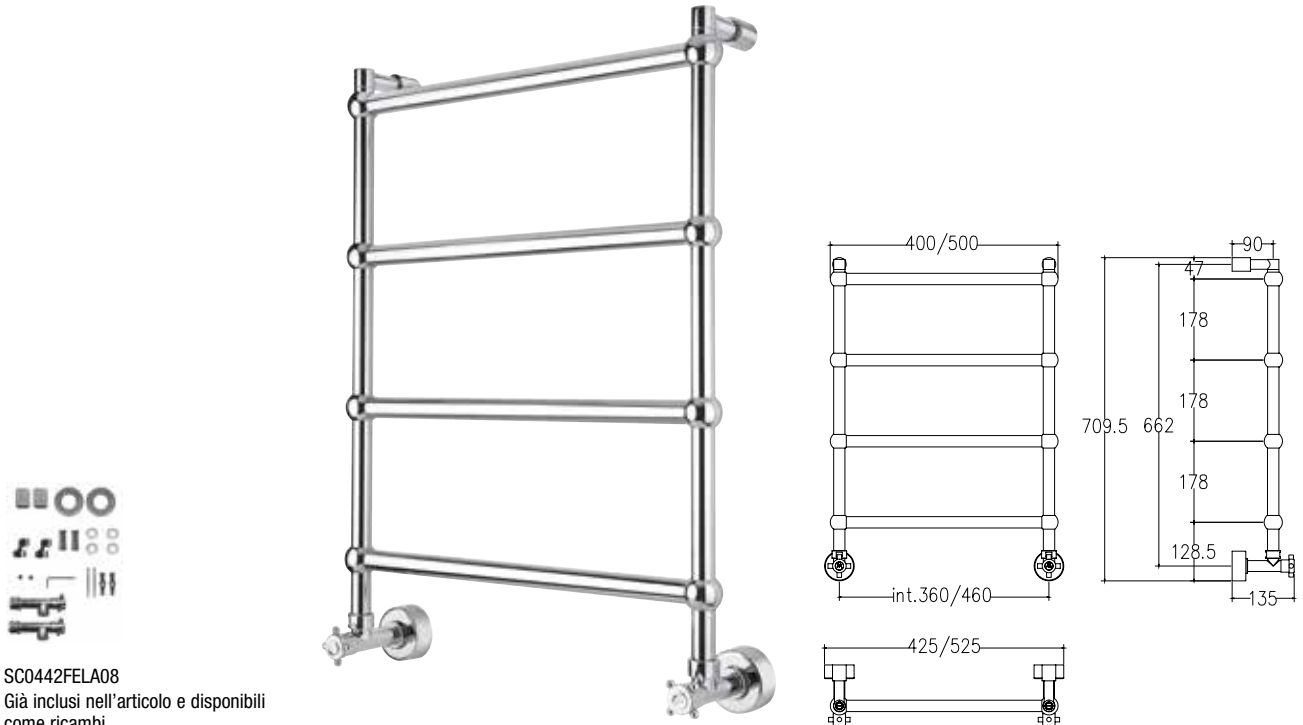

442/TS

SC0442FELA08

Già inclusi nell'articolo e disponibili
come ricambi
Already included in the article and available
as spare parts

Уже входит в комплектацию артикула и доступны
как запасные детали

	int. (mm)	int. (inch)	$\Delta T50$ [t.g.]	$\Delta T50$ t.g.+ v	$\Delta T50$ v	$\Delta T30$ [t.g.]	$\Delta T30$ t.g.+ v	$\Delta T30$ v	Kg 	Lb 
watt	360	14,17	142	170	185	64	77	83	6	13,22
kcal			122	147	159	55	66	71		
btu			484	581	629	218	261	283		
watt	460	18,11	157	188	204	71	85	92	6,80	14,99
kcal			135	162	176	61	73	79		
btu			535	642	696	241	289	313		

Scaldasalviette fisso componibile.

Fixed modular heated towel rail.

Модульный стационарный полотенцесушитель.

Misura del tubo	Ø25 mm
Modulo aggiuntivo	67 mm 178mm
Versione combinata	
Versione monotubo	disponibile
Montaggio a pavimento	
Collegamento standard	raccordo 1/2 M con eccentrico
Aromaterapia	disponibile
Maniglie Cristalli	disponibile
Godronatura	disponibile

Pipe dimension	Ø25 mm
Additional Module	67 mm 178mm
Combined Version	
Single Tube Version	available
Floor Connection	
Standard Connection	union 1/2 M with eccentric
Aromatherapy	available
Crystal Handle	available
Knurling	available

Диаметр трубы	Ø25 mm
Дополнительный модуль	67 mm 178mm
Комбинированный версия:	
Однотрубная версия	в наличии
Нижнее подключение	
Стандартное соединение	соединение 1/2 M с эксцентриком
Ароматерапия:	в наличии
Ручки Кристаллы	в наличии
Накатка	в наличии