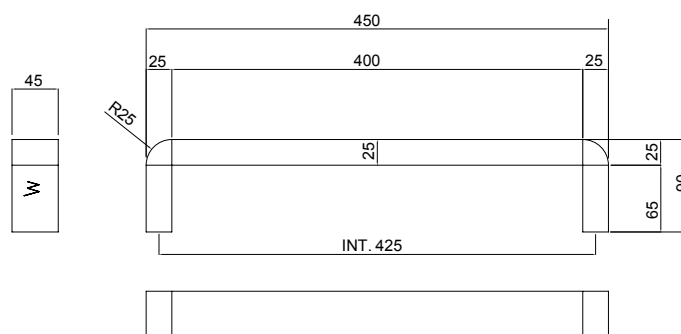

Int.		TG			TG+V			V				
mm	inch	Watt	Kcal/h	Btu	Watt	Kcal/h	Btu	Watt	Kcal/h	Btu	Kg	Lb
425	16,73	10	8,6	34,1	15	13	51	10	8,6	34,1	2,10	4,63

Asta scaldante in tubo (assemblata).

Heated bar in brass pipe (assembled).

Нагревательный стержень в трубе
(в собранном виде).

Misura del tubo	25x45mm
Modulo aggiuntivo	non disponibile
Collegamento elettrico	diretto a muro / interruttore con tasto on/off
Resistenza	cavo a secco
Filo con presa Schuko	non disponibile
Aromaterapia	non disponibile

Pipe dimension	25x45mm
Additional Module	not available
Electric connection	direct wall connection / on/off switch
Electric element	dry heating wire
Wire and Schuko Plug	not available
Aromatherapy	not available

Диаметр трубы	25x45mm
Дополнительный модуль	недоступен
Электрическое подключение	подключение напрямую в стену / выключателя с кнопкой вкл./выкл
Электрический нагревательный элемент	сухого типа
Кабель с евро розеткой	недоступен
Ароматерапия	недоступен