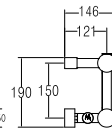

* Non disponibile nelle finiture oro,
oro incalux, ottonato, oro spazzolato,
cromo satinato, nickel satinato,
cromo nero, olio bruciato.

Not available in gold, english gold,
polish brass, brushed gold, satin
chrome, satin nickel, chrome black,
oil rubbed bronze.

* Modulo aggiuntivo

MOD. U1 = H 150 mm L. 400 mm

MOD. U1 = H 150 mm L. 600 mm

MOD. U1 = H 150 mm L. 1000 mm

		int. (mm)	int. (inch)	$\Delta T50$ [t.g.]	$\Delta T50$ t.g.+ v	$\Delta T50$ v	$\Delta T30$ [t.g.]	$\Delta T30$ t.g.+ v	$\Delta T30$ v	Kg	Lb
M	watt	400	15,74	103	124	134	46	56	60	7,60	16,75
	kcal			89	106	115	40	48	52		
	btu			351	421	457	158	190	205		
L	watt	600	23,62	137	164	178	62	74	80	7,80	17,19
	kcal			118	141	153	53	64	69		
	btu			467	561	607	210	252	273		
XL	watt	1000	39,37	206	247	268	93	111	121	10,90	24,03
	kcal			177	213	230	80	96	104		
	btu			702	843	913	316	379	411		

Scaldasalviette fisso componibile
CON ROSONI IN BARRA DI OTTONE.

Fixed modular heated towel rail
WITH BRASS BAR WASHERS.

Модульный стационарный полотенцесушитель
С НАКЛАДКАМИ ИЗ ЦЕЛЬНОЙ ЛАТУНИ.

Misura del tubo	Ø25mm/Ø50mm
Modulo aggiuntivo	*
Versione combinata	non disponibile
Versione monotubo	non disponibile
Montaggio a pavimento	non disponibile
Collegamento standard	raccordo 1/2 M con eccentrico
Aromaterapia	non disponibile
Maniglie Cristalli	disponibile

Pipe dimension	Ø25mm/Ø50mm
Additional Module	*
Combined Version	not available
Single Tube Version	not available
Floor Connection	not available
Standard Connection	union 1/2 M with eccentric
Aromatherapy	not available
Crystal Handle	available

Диаметр трубы	Ø25mm/Ø50mm
Дополнительный модуль	*
Комбинированный версия:	недоступен
Однотрубная версия:	недоступен
Нижнее подключение:	недоступен
Стандартное соединение:	соединение 1/2 M с эксцентриком
Ароматерапия:	недоступен
Ручки Кристаллы:	в наличии