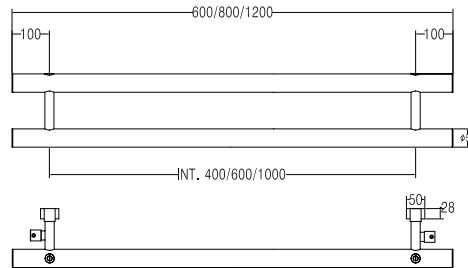

SC1442FEBA01..

Già inclusi nell'articolo e disponibili
come ricambi

Already included in the article and available
as spare parts

Уже входит в комплектацию артикула и доступны
как запасные детали