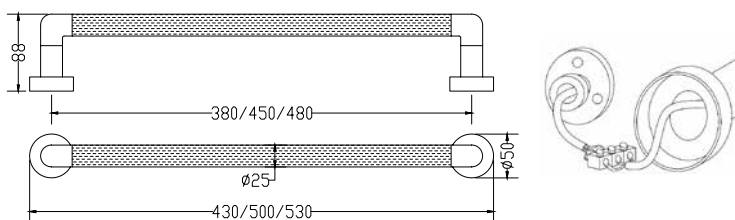

521/G

Interruttore non disponibile
Switch not available
Выключатель - нет в наличии

SC521XXX01..
Già inclusi nell'articolo e disponibili
come ricambi
Already included in the article and available
as spare parts
Уже входит в комплектацию артикула
и доступны как запасные детали

Int.	Int.	TG			TG+V			V				
mm	inch	Watt	Kcal/h	Btu	Watt	Kcal/h	Btu	Watt	Kcal/h	Btu	Kg	Lb
380	14,96	10	8,6	34,1	15	13	51	10	8,6	34,1	1,6	3,5
450	17,71	10	8,6	34,1	15	13	51	10	8,6	34,1	1,6	3,5
480	18,89	10	8,6	34,1	15	13	51	10	8,6	34,1	1,6	3,5

Asta scaldante in tubo Ø25 mm.

Heated bar in brass pipe Ø25 mm.

Нагревательный стержень в трубе Ø25 mm.

Misura del tubo	Ø25 mm
Modulo aggiuntivo	non disponibile
Collegamento elettrico	diretto a muro
Resistenza	cavo a secco
Filo con presa Schuko	non disponibile
Aromaterapia	non disponibile

Pipe dimension	Ø25 mm
Additional Module	not available
Electric connection	direct wall connection
Electric element	dry heating wire
Wire and Schuko Plug	not available
Aromatherapy	not available

Диаметр трубы	Ø25 mm
Дополнительный модуль	недоступен
Электрическое подключение	Подключение напрямую в стену
Электрический нагревательный элемент	сухого типа
Кабель с евро розеткой	недоступен
Ароматерапия	недоступен