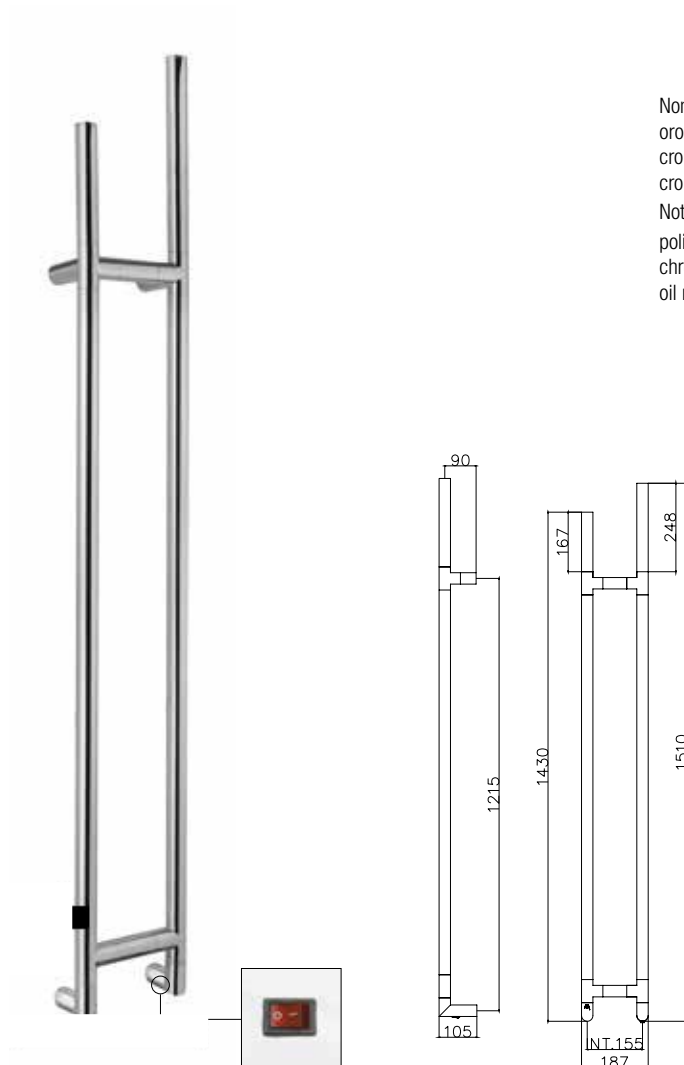

517 DX

517 SX

SC517BXXX01..

Già inclusi nell'articolo e disponibili come ricambi

Already included in the article and available as spare parts

Уже входит в комплектацию артикула и доступны как запасные детали

Heated robe hanger staff in round tube (hangers not included).

Обогреваемая вешалка для халата из трубы круглого сечения (крючки-держатели не включены).

Misura del tubo	Ø32 mm
Modulo aggiuntivo	non disponibile
Collegamento elettrico	scatola interruttore con tasto on/off
Resistenza	cartuccia riscaldante
Filo con presa Schuko	prezzo invariato
Aromaterapia	non disponibile

Note: installazione in posizione verticale o orizzontale.

Pipe dimension	Ø32 mm
Additional Module	not available
Electric connection	on/off switch box
Electric element	cartridge heater
Wire and Schuko Plug	price unchanged
Aromatherapy	not available

Notes: Vertical or horizontal installation possible.

Диаметр трубы	Ø32 mm
Дополнительный модуль	недоступен
Электрическое подключение	коробка выключателя с кнопкой вкл./выкл.
Электрический нагревательный элемент	патронный нагреватель
Кабель с евро розеткой	цена неизменной
Ароматерапия	недоступен