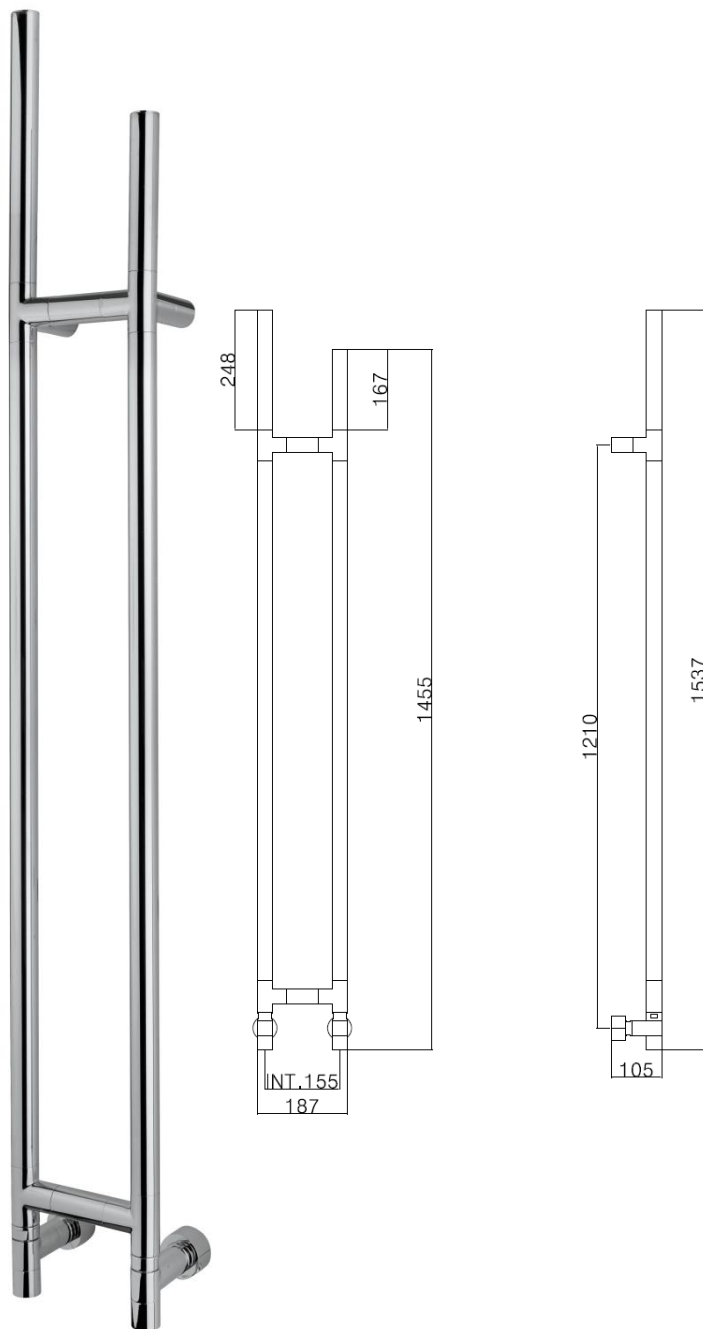

int. (mm)	int. (inch)	ΔT50 [t.g.]	ΔT50 t.g.+ v	ΔT50 v	ΔT30 [t.g.]	ΔT30 t.g.+ v	ΔT30 v	Kg	Lb
watt	155	6,10	223	268	290	100	120	130	12	26,45
kcal			192	230	249	86	104	112		
btu			760	913	989	342	411	445