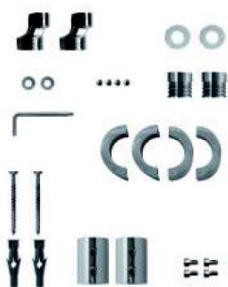

417 SX

ARCOBALENO

Aste appendiaccappatoio scaldanti Ø32 mm
CON ROSONI IN BARRA DI OTTONE.
MISURA DEL TUBO: Ø32mm
MODULO AGGIUNTIVO: non disponibile
VERSIONE COMBINATA: non disponibile
VERSIONE MONOTUBO: non disponibile
MONTAGGIO A PAVIMENTO: non disponibile
COLLEGAMENTO STANDARD: raccordo 1/2 M
con eccentrico
AROMATERAPIA: non disponibile
MANIGLIE SVAROWSKI: disponibili

Heating stoppers Ø32mm
WITH BRASS BAR WASHERS.
PIPE DIMENSION: Ø32 mm
ADDITIONAL MODULE: not available
COMBINED VERSION: not available
SINGLE TUBE VERSION: not available
FLOOR CONNECTION: not available
STANDARD CONNECTION: union 1/2 M with
eccentric
AROMATHERAPY: not available
SWAROVSKI HANDLES: available

Обогревающие пробки
С НАКЛАДКАМИ ИЗ ЦЕЛЬНОЙ ЛАТУНИ.
ДИАМЕТР ТРУБЫ : Ø32mm
ДОПОЛНИТЕЛЬНЫЙ МОДУЛЬ: не предусмотрена
КОМБИНИРОВАННЫЙ ВЕРСИЯ: не предусмотрена
ОДНОТРУБНАЯ ВЕРСИЯ: не предусмотрена
НИЖНЕЕ ПОДКЛЮЧЕНИЕ: не предусмотрено
СТАНДАРТНОЕ СОЕДИНЕНИЕ: соединение 1/2 M
с эксцентриком
АРОМАТЕРАПИЯ: не предусмотрена
РУЧКИ SWAROVSKI: в наличии

SC0417FEBA01..

Ricambi disponibili a richiesta
Spare parts available on request
Запасные части под заказ