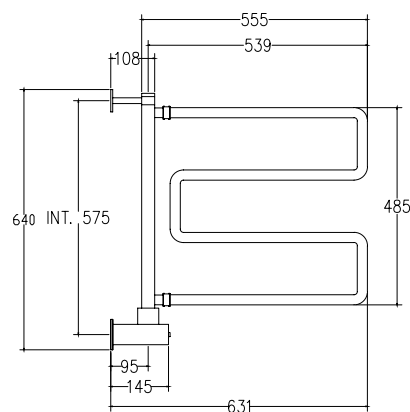

# 500/SP

SC0500BXXX01..

Già inclusi nell'articolo e disponibili come ricambi

Already included in the article and available as spare parts

Уже входит в комплектацию артикула и доступны как запасные детали

| Int.  | Int.  | TG   |        |       | TG+V |        |       | V    |        |       |     |       |
|-------|-------|------|--------|-------|------|--------|-------|------|--------|-------|-----|-------|
| mm    | inch  | Watt | Kcal/h | Btu   | Watt | Kcal/h | Btu   | Watt | Kcal/h | Btu   | Kg  | Lb    |
| 570,5 | 22,64 | 70   | 60,2   | 238,7 | 70   | 60,2   | 238,7 | 70   | 60,2   | 238,7 | 5,2 | 11,46 |

Scaldasalviette girevole.

Hinged heated towel rail.

Поворотный полотенцесушитель.

|                               |                                       |
|-------------------------------|---------------------------------------|
| <b>Misura del tubo</b>        | Ø25 mm                                |
| <b>Modulo aggiuntivo</b>      | non disponibile                       |
| <b>Collegamento elettrico</b> | scatola interruttore con tasto on/off |
| <b>Resistenza</b>             | cartuccia riscaldante                 |
| <b>Filo con presa Schuko</b>  | prezzo invariato                      |
| <b>Aromaterapia</b>           | non disponibile                       |

|                             |                   |
|-----------------------------|-------------------|
| <b>Pipe dimension</b>       | Ø25 mm            |
| <b>Additional Module</b>    | not available     |
| <b>Electric connection</b>  | on/off switch box |
| <b>Electric element</b>     | cartridge heater  |
| <b>Wire and Schuko Plug</b> | price unchanged   |
| <b>Aromatherapy</b>         | not available     |