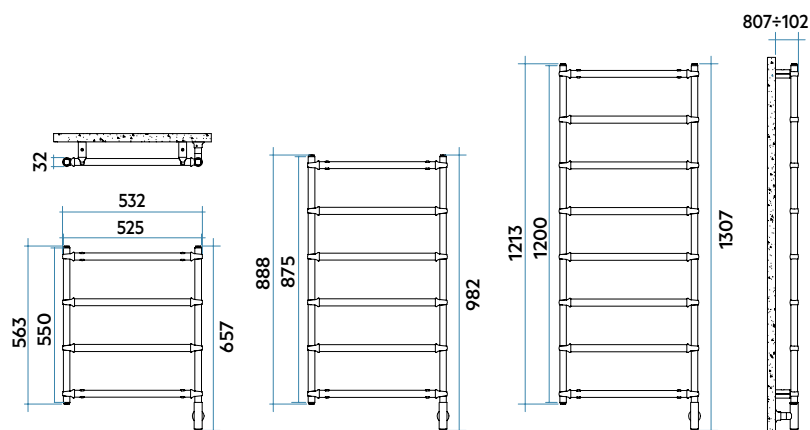

**BELLA ELECTRIC**

height 550 mm, length 532 mm. Chrome-plated finish (cod. 50).

**Technical features:**

- stainless steel towel radiator
- tubes 25 mm diameter
- manifolds 25 mm diameter
- complete with thermal liquid

### Chrome-plated - Chrome-plated / Brushed Copper - Brushed Copper / Satin Nickel - Satin Nickel

Model	Code	Depth P mm	Height H mm	Width L mm	Weight Kg	Electric Power Watt
550 4 rails 3 espaces	<b>BES053 I XX IR 01 NNN</b>	32	550	532	3,5	<b>150</b>
875 6 rails 5 espaces	<b>BEPO53 I XX IR 01 NNN</b>	32	875	532	5,4	<b>150</b>
1200 8 rails 7 espaces	<b>BEM053 I XX IR 01 NNN</b>	32	1200	532	7,2	<b>250</b>

### White / Chrome-plated

Model	Code	Depth P mm	Height H mm	Width L mm	Weight Kg	Electric Power Watt
550 4 rails 3 espaces	<b>BES053 I 01 IR 01 NNN</b>	32	550	532	3,5	<b>150</b>
875 6 rails 5 espaces	<b>BEPO53 I 01 IR 01 NNN</b>	32	875	532	5,4	<b>150</b>
1200 8 rails 7 espaces	<b>BEM053 I 01 IR 01 NNN</b>	32	1200	532	7,2	<b>250</b>