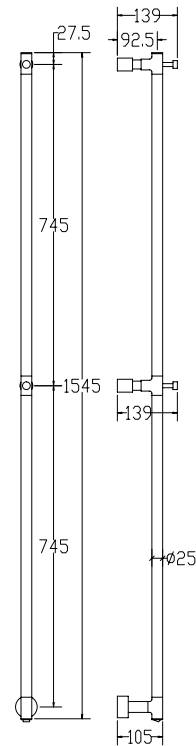

516

SC0516BXXX02..

Già inclusi nell'articolo e disponibili
come ricambi
Already included in the article and available as spare parts
Уже входит в комплектацию артикула
и доступны как запасные детали

Int.		TG			TG+V			V				
mm	inch	Watt	Kcal/h	Btu	Watt	Kcal/h	Btu	Watt	Kcal/h	Btu	Kg	Lb
1490	58,66	22,5	19	77	30	26	102	30	26	102	2,4	5,3

Asta appendiaccappatoio scaldante in tubo tondo Ø25 mm (appendini inclusi).

Heated robe hanger staff in Ø25 mm round tube (hangers included).

Обогреваемая вешалка для халата из трубы круглого сечения Ø25 mm (крючки-держатели включены).

Misura del tubo	Ø25 mm
Modulo aggiuntivo	non disponibile
Collegamento elettrico	scatola interruttore con tasto on/off
Resistenza	cavo a secco
Filo con presa Schuko	non disponibile
Aromaterapia	non disponibile

Pipe dimension	Ø25 mm
Additional Module	not available
Electric connection	on/off switch box
Electric element	dry heating wire
Wire and Schuko Plug	not available
Aromatherapy	not available

Диаметр трубы	Ø25 mm
Дополнительный модуль	недоступен
Электрическое подключение	коробка выключателя с кнопкой вкл./выкл
Электрический нагревательный элемент	сухого типа
Кабель с евро розеткой	недоступен
Ароматерапия	недоступен