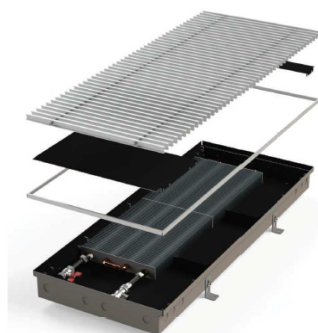

# MINIB®

kõrgus mm	laius mm	pikkus mm	75/65-20	hind koos restiga
90	180	900	175 W	
90	180	1000	194 W	
90	180	1250	243 W	
90	180	1500	291 W	
90	180	1750	340 W	
90	180	2000	388 W	
90	180	2250	437 W	
90	180	2500	485 W	
90	180	2750	534 W	
90	180	3000	582 W	