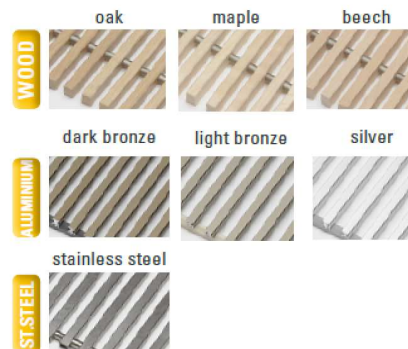

# MINIB®

kõrgus mm	laius mm	pikkus mm	75/65-20	hind koos restiga
90	180	900	175 W	
90	180	1000	194 W	
90	180	1250	243 W	
90	180	1500	291 W	
90	180	1750	340 W	
90	180	2000	388 W	
90	180	2250	437 W	
90	180	2500	485 W	
90	180	2750	534 W	
90	180	3000	582 W	