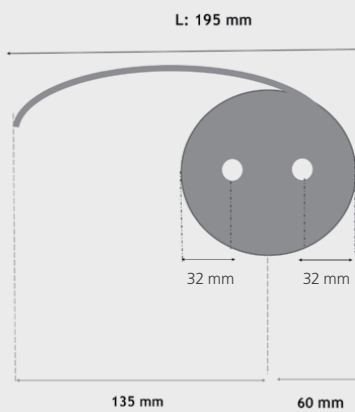

SIX

INOX
stainless
inoxydable
inoxidable
rostfrei

H	L	I	WATT
1800	195	50	536

Allacciamenti e interassi

Connections
Branchements et cotes
Conexiones y distancias
Verbindungen und Entfernungen

Colors p. 120/121