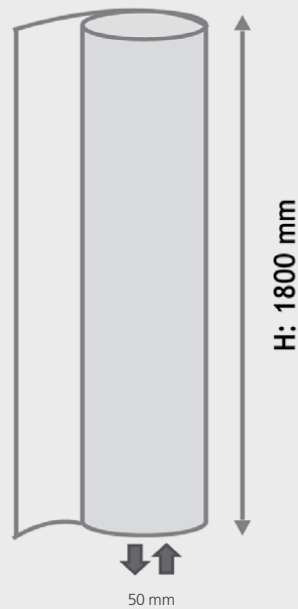

SIX

INOX
stainless
inoxydable
inoxidable
rostfrei

H	L	I	WATT
1800	195	50	536

Allacciamenti e interassi

Connections
Branchements et cotes
Conexiones y distancias
Verbindungen und Entfernungen

Colors p. 120/121