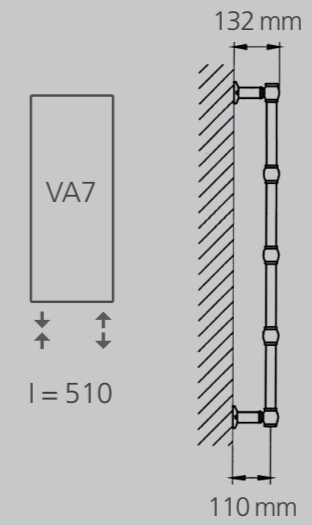

CHARME 3

OTTONE
brass
laiton
laton
messing

CHARME 5

OTTONE
brass
laiton
laton
messing

V

H	L	I	WATT
600	570	510	145

V

H	L	I	WATT
920	570	510	290

Kit V241/ 242

Kit valvola e detentore a squadra con attacco per tubo rame o plastica compresso adattatore rame 12/14, multistrato 16X2

Valve kit and team holder with attack for copper or plastic pipe included 12/14 and 16x2 copper adapter

Set ventil- und winkel-anschlusssatz für rohr aus kupfer oder kunststoff inkl. adapter kupfer 12/14 und verbundmaterial 16x2

Kit V245/ V246

Kit valvola e detentore dritto con attacco per tubo rame o plastica compresso adattatore rame 12/14, multistrato 16X2

Kit válvula y soporte recto con ataque para tubo de cobre o plástico, incluido adaptador de cobre 12/14 y multilayer 16x2

Set ventil und gerader anschlusssatz für rohr aus kupfer oder kunststoff inkl. adapter kupfer 12/14 und verbundmaterial 16x2