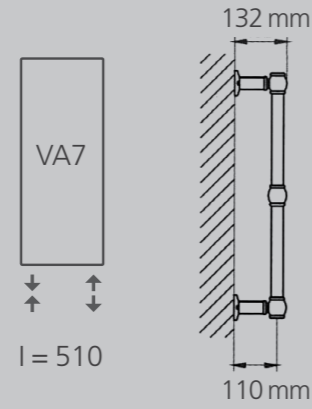

CHARME 3

OTTONE
brass
laiton
laton
messing

CHARME 5

OTTONE
brass
laiton
laton
messing

V

H	L	I	WATT
600	570	510	145

V

H	L	I	WATT
920	570	510	290

Kit V241/ 242

Kit valvola e detentore a squadra con attacco per tubo rame o plastica compresso adattatore rame 12/14, multistrato 16X2

Valve kit and team holder with attack for copper or plastic pipe included 12/14 and 16x2 copper adapter

Set ventil- und winkel-anschlusssatz für rohr aus kupfer oder kunststoff inkl. adapter kupfer 12/14 und verbundmaterial 16x2

Kit V245/ V246

Kit valvola e detentore dritto con attacco per tubo rame o plastica compresso adattatore rame 12/14, multistrato 16X2

Kit válvula y soporte recto con ataque para tubo de cobre o plástico, incluido adaptador de cobre 12/14 y multilayer 16x2

Set ventil und gerader anschlusssatz für rohr aus kupfer oder kunststoff inkl. adapter kupfer 12/14 und verbundmaterial 16x2