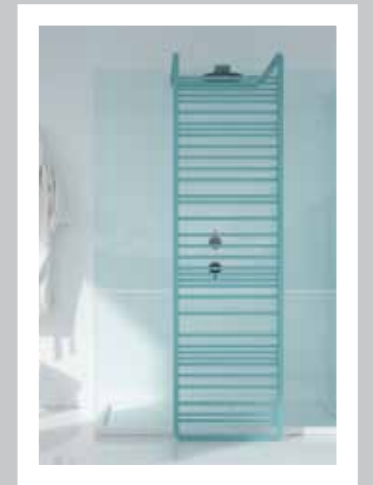

PANTAREI DOCCIA
design Studio Batoni

INOX
stainless
inoxydable
inoxidable
rostfreiem

H	L	I	WATT
2180	400	370	579
2180	500	470	643
2180	600	570	728

Colors p. 120/121

Prezzo solo radiatore | Price only radiator | Tarif seulement radiateur | Precio solo calentador | Preis erst heizkorper

Radiatore per piatti doccia larghezza 800

Radiator for flat shower width 800
Radiateur pour les plateaux de douche largeur 800
Calentador para platos de ducha anchura 800
Heizung für flache dusche breite 800