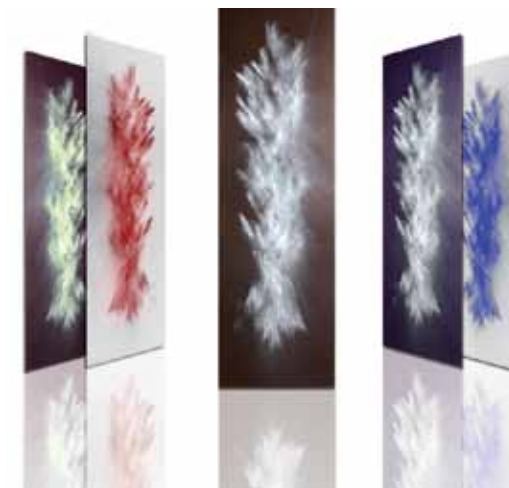

SENSÈ, NAMASTÉ, MOOD, EMOTION, PERGAMENA, CLOUD, SEQUENCE, DAISY:

Possibilità di combinare il colore dello sfondo e il colore della grafica, a scelta nei nostri colori Ral o special.

Possibility to combine the color of the background and the color of graphic, choose in our ral or special colors.
Possibilité de combiner la couleur du fond et la couleur de graphique, choisissez dans notre couleur ral ou spéciale.
Posibilidad de combinar el color del fondo y el color del gráfico, elegir en nuestros colores ral o especiales.
Möglichkeit der kombination der farbe des untergrundes mit der farbe der graphik, nach wahl aus unseren ral-oder sonderfarben

SENSE
NAMASTÉ
MOOD
EMOTION
PERGAMENA

CLOUD
SEQUENCE
DAISY
RUGGINE
IMAGE
INOX LUCIDO SPECCHIO

V S

SENSE
NAMASTÉ
MOOD
EMOTION
PERGAMENA

CLOUD
SEQUENCE
DAISY
RUGGINE
IMAGE
INOX LUCIDO SPECCHIO

V D

O S

O D