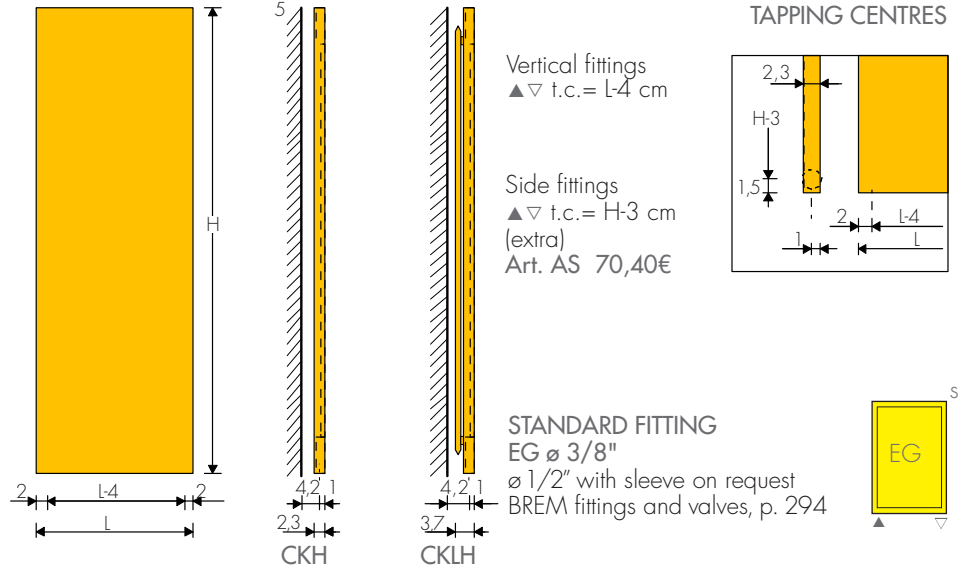

H = from 140 to 240 cm

L = from 27 to 88 cm (every 8,7 cm)

Mod. CLAK	L ▲▽	EN 442 Watt Δt 50 K							
		27	35	44	53	62	70	79	88
H cm	cm	26,7	35,4	44,1	52,8	61,5	70,2	78,9	87,6
		22,7	31,4	40,1	48,8	57,5	66,2	74,9	83,6
CKH 140	€	629,00 422W	690,90 556W	760,30 692W	828,90 828W	893,50 962W	958,60 1098W	1026,50 1234W	1092,70 1370W
CKLH 140	€	792,30 497W	876,00 707W	968,50 918W	1044,10 1129W	1131,20 1338W	1215,10 1550W	1301,60 1761W	1384,20 1972W
CKH 160	€	671,20 482w	739,30 635w	810,90 790w	883,70 945w	953,90 1098w	1023,20 1253w	1095,70 1408w	1166,00 1563w
CKLH 160	€	836,80 568w	923,80 808w	1010,90 1050w	1098,80 1291w	1187,90 1531w	1275,00 1773w	1363,80 2014w	1450,70 2256w
CKH 180	€	713,40 541w	787,70 713w	861,50 887w	938,40 1061w	1014,30 1233w	1087,90 1407w	1164,90 1581w	1239,40 1755w
CKLH 180	€	881,20 639w	971,60 909w	1053,40 1181w	1153,60 1453w	1244,50 1723w	1334,90 1996w	1426,10 2268w	1517,30 2540w
CKH 200	€	752,10 601w	830,50 792w	910,20 985w	985,00 1178w	1064,10 1369w	1142,10 1562w	1220,00 1755w	1300,10 1948w
CKLH 200	€	945,80 710w	1044,60 1011w	1142,00 1313w	1247,60 1616w	1338,30 1916w	1435,70 2219w	1533,60 2521w	1629,80 2824w
CKH 220	€	797,60 660w	880,00 870w	963,30 1082w	1057,30 1294w	1132,30 1504w	1215,60 1716w	1297,10 1928w	1382,40 2141w
CKLH 220	€	983,50 781w	1086,40 1112w	1187,60 1445w	1297,50 1778w	1392,00 2109w	1493,20 2441w	1594,90 2774w	1695,00 3107w
CKH 240	€	855,10 720w	945,10 949w	1034,80 1180w	1124,60 1411w	1214,30 1640w	1304,40 1871w	1394,00 2102w	1486,10 2333w
CKLH 240	€	1021,20 852w	1128,20 1213w	1233,30 1577w	1347,60 1940w	1445,80 2301w	1550,60 2664w	1656,00 3028w	1760,20 3391w

Δt different from 50K: technical data Brem

HOW TO ORDER

State: model (simple model or with tubes), height, width, fitting and color
e.g.: CKH 180 - 35, EG $\varnothing 3/8''$, SB7035

STANDARD PRODUCTION

White "sablé" paintwork - white EOS brackets
Tolerance ± 3 mm - Air vent $\varnothing 1/8''$
MAXIMUM OPERATING PRESSURE 4 BAR