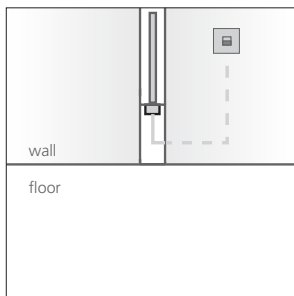

FRONT VIEW

ACCESSORIES

model	M 900	M 1200	M 1400	M 1800
height (mm) a	900	1200	1400	1800
total width (mm) b	35	35	35	35
depth (mm) c	23	23	23	23
capacity (l)	0,6	0,8	1,0	1,3
electric (W)	100	150	150	200