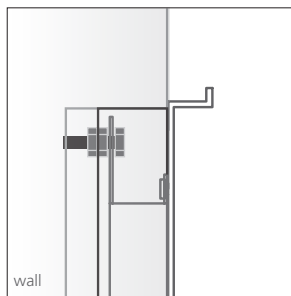

TOP VIEW

ACCESSORIES

MIMOO
SWITCHDOMOTIC
TOUCH

model	M 900	M 1200	M 1400	M 1800
height (mm) a	900	1200	1400	1800
total width (mm) b	35	35	35	35
depth (mm) c	23	23	23	23
capacity (l)	0,6	0,8	1,0	1,3
electric (W)	100	150	150	200