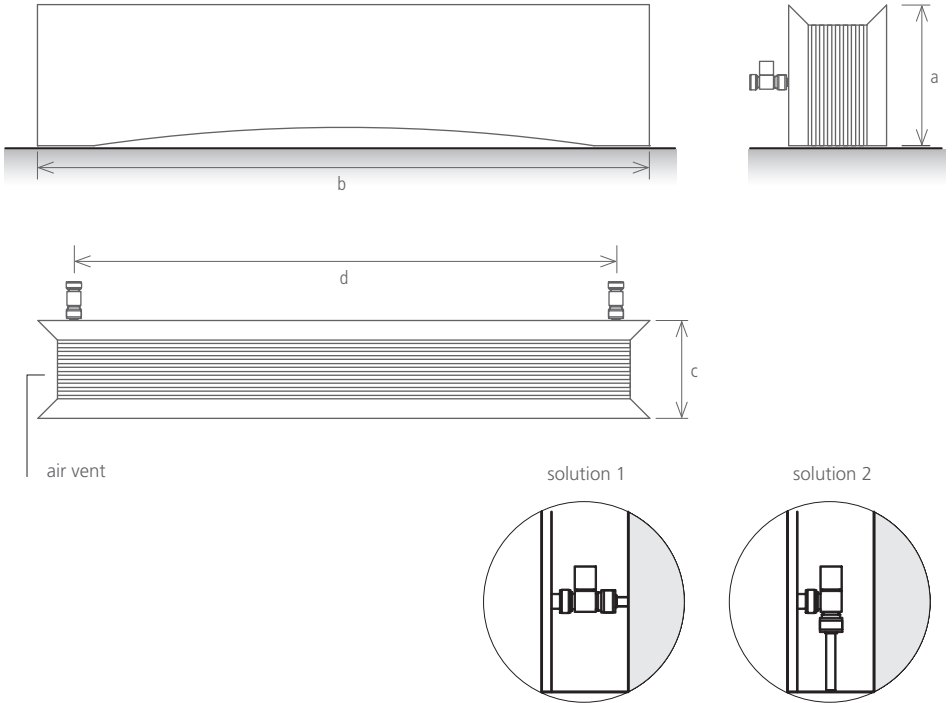

ACCESSORIES

KIT MURAL

MIMOO
SWITCH

DOMOTIC
TOUCH

VERSION: ELECTRIC WITH HIDDEN ELEMENT II

FRONT VIEW

SIDE VIEW

TOP VIEW

model	DL2301000	DL2301500	DL2302000	DL3001000	DL3001500	DL3002000
height (mm) a	230	230	230	300	300	300
total width (mm) b	1000	1500	2000	1000	1500	2000
depth (mm) c	160	160	160	160	160	160
capacity (L)	1,4	2,2	3,0	1,4	2,2	3,0
electric (W)	1600	1800	2000	1600	1800	2000

VERSION: CENTRAL HEATING

model	DL2301000	DL2301500	DL2302000	DL3001000	DL3001500	DL3002000
height (mm) a	230	230	230	300	300	300
total width (mm) b	1000	1500	2000	1000	1500	2000
depth (mm) c	160	160	160	160	160	160
width between axles (mm) d	880	1380	1880	880	1380	1880
central heating (W)	948	1460	1942	1422	2190	2913