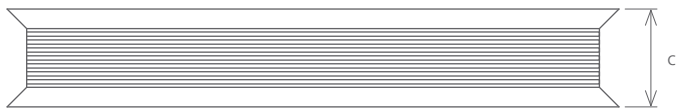

ACCESSORIES

KIT MURAL

MIMOO
SWITCH

DOMOTIC
TOUCH

VERSION: ELECTRIC WITH HIDDEN ELEMENT II

FRONT VIEW

SIDE VIEW

TOP VIEW

model	DL2301000	DL2301500	DL2302000	DL3001000	DL3001500	DL3002000
height (mm) a	230	230	230	300	300	300
total width (mm) b	1000	1500	2000	1000	1500	2000
depth (mm) c	160	160	160	160	160	160
capacity (L)	1,4	2,2	3,0	1,4	2,2	3,0
electric (W)	1600	1800	2000	1600	1800	2000

VERSION: CENTRAL HEATING

model	DL2301000	DL2301500	DL2302000	DL3001000	DL3001500	DL3002000
height (mm) a	230	230	230	300	300	300
total width (mm) b	1000	1500	2000	1000	1500	2000
depth (mm) c	160	160	160	160	160	160
width between axles (mm) d	880	1380	1880	880	1380	1880
central heating (W)	948	1460	1942	1422	2190	2913