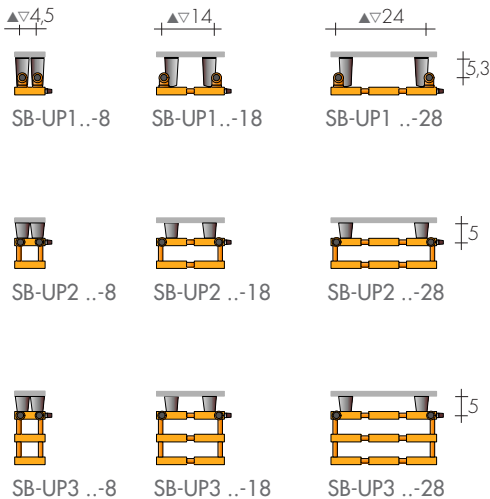

elements can be overlapped and/or multiplied by a factor of 3 to get a particularly striking effect.

DIMENSIONS

Width: 8 / 18 / 28 cm
 Height: 180 / 200 / 220 cm
 Depth: 4,6/8/14 cm
 Depth from wall: 10/12/18 cm

MOD.	L cm	EN 442 Watt Δt 50 K		
		8	18	28
H cm	Δ cm	4,5	14	24
SB-UP1 180	€	362,70 197w	452,50 378w	542,50 543w
SB-UP2 180	€	689,00 323w	859,80 619w	1030,80 884w
SB-UP3 180	€	979,10 449w	1221,90 861w	1464,80 1238w
SB-UP1 200	€	376,90 219w	466,90 420w	556,90 603w
SB-UP2 200	€	703,40 359w	874,20 688w	1045,10 982w
SB-UP3 200	€	993,40 498w	1236,10 957w	1479,20 1376w
SB-UP1 220	€	391,20 240w	481,20 462w	571,20 664w
SB-UP2 220	€	717,70 394w	888,50 757w	1059,40 1081w
SB-UP3 220	€	1007,9 548w	1250,5 1053w	1493,4 1513w