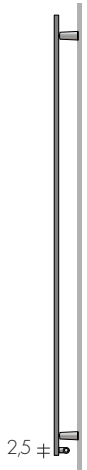

QUAR

QUAR: an original heated towel rail with a pure geometrical expression.

In QUAR, the tube is square, not round. A large rectangular section frame replaces

the usual manifolds while increasing heat output at the same time.

DIMENSIONS

Width 30,5 / 46,5 / 54,5 / 62,5 / 70,5 cm

Height 86,5 / 118,5 / 150,5 / 182,5 cm

Depth 2 cm

Depth from wall 10 cm

QUAR 90-46

QUAR 120-..

QUAR 150-..

QUAR 180-..

MODEL	H/L cm	white sablé standard €	EN 442 Δt 50 K watt	▲ ▼ t.c. •cm	Height H cm	Width L cm	Weight M Kg	Volume V dm ³	MIXED VERSION E.H.E. cl.II with sleeve W €	
QUAR	90-46	698,00	347	19	86,5	46,5	9,9	3,7	400	106,20
QUAR	120-46	753,00	466	19	118,5	46,5	11,4	4,3	500	108,00
QUAR	120-54	767,80	510	19	118,5	54,5	12,5	4,7	500	108,00
QUAR SLIM	150-30	798,90	478	19	150,5	30,5	11,4	4,4	500	108,00
QUAR	150-46	835,20	581	19	150,5	46,5	14,1	5,6	650	109,90
QUAR	150-54	853,00	632	19	150,5	54,5	15,4	5,8	650	109,90
QUAR	150-62	870,80	683	19	150,5	62,5	16,8	6,3	650	109,90
QUAR SLIM	180-30	892,00	578	19	182,5	30,5	15,3	5,8	650	109,90
QUAR	180-46	929,80	696	19	182,5	46,5	16,8	6,4	650	109,90
QUAR	180-54	949,20	755	19	182,5	54,5	18,3	6,9	800	113,90
QUAR	180-62	968,60	815	19	182,5	62,5	19,9	7,4	900	117,00
QUAR	180-70	1006,50	876	19	182,5	70,5	21,4	7,9	900	117,00

chrome-plated brackets

Special fittings, page 292-293

+15/25%

STANDARD FITTING

REG ø 3/8"

BREM valves, page 294

Electric version e.Quar, p.260

e.QUAR - e.QUAR PLUS