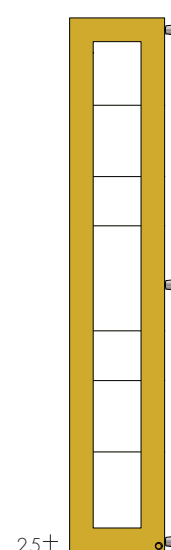

design Piercarlo Luiselli, Luigi Brembilla
What's more, when the heating is switched off, PACO is an elegant rack for the bathroom, where extra storage space is always useful.

DIMENSIONS

Width: 32 / 56 / 80 cm
Height: 80 / 128 / 180 cm
Depth: 24 - 32 cm
Depth from wall: 28 - 36 cm

PACO 24 80-..
PACO 32 80-..

PACO 24 128-..
PACO 32 128-..

PACO 24 180-..
PACO 32 180-..

PACO 24 ..

PACO 32 ..

MODEL	H/L	white sablé standard	EN 442	▲ ▽	Height	Width	Weight	Volume	MIXED VERSION
depth	cm	€	Δt 50 K	t.c.	H	L	M	V	E.H.E. cl.II with sleeve
			watt	•cm	cm	cm	Kg	dm³	W
PACO 24	80-32	693,50	397	17	80	32	7,6	4,6	400
PACO 24	80-56	706,30	407	41	80	56	7,6	4,6	400
PACO 24	80-80	719,20	433	65	80	80	8,3	5,0	400
PACO 32	80-32	719,20	417	17	80	32	7,6	4,6	400
PACO 32	80-56	731,90	443	41	80	56	8,3	5,0	400
PACO 32	80-80	744,90	453	65	80	80	8,3	5,0	500
PACO 24	128-32	783,30	614	17	128	32	11,8	7,1	650
PACO 24	128-56	802,70	629	41	128	56	11,8	7,1	650
PACO 32	128-32	809,10	650	17	128	32	12,4	7,5	650
PACO 32	128-56	828,40	665	41	128	56	12,4	7,5	650
PACO 24	180-32	898,90	848	17	180	32	16,2	9,8	900
PACO 24	180-56	937,60	884	41	180	56	16,9	10,3	900
PACO 32	180-32	931,20	868	17	180	32	16,2	9,8	900
PACO 32	180-56	956,80	904	41	180	56	16,9	10,3	900

• Reverse Brem valves

Digital Thermostat p.243

Position 1
Clothes knobs p. 234
Art. PA (n.1) 60,10€
Art. AC (n.2) 70,20€

Position 2
White towel rail
Art. PS 24 60,50€
Art. PS 32 66,8€

Position 3
White toilet roll holder
Art. PR 24 50,10€
Art. PR 32 50,10€

STANDARD FITTING

REG ø 3/8"
BREM valves, page 294
Electric version, on request