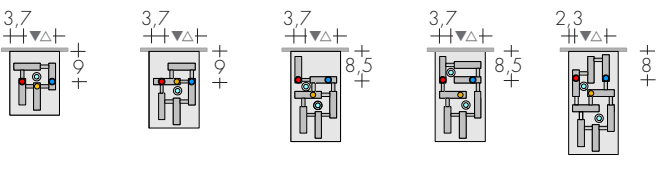

MODEL

H from floor: 200 / 230 cm
L: 15 cm
Depth: 19 / 23 / 27 / 31 cm

- Delivery
- Return
- Electric Heating Element
- ⊙ LED on request
- ▽△ tapping centres 9 cm

LAME-UP 4 LAME-UP 5 LAME-UP 6 LAME-UP 7 LAME-UP 8 LAME-UP 4 LAME-UP 5 LAME-UP 6 LAME-UP 7 LAME-UP 8

MODEL	H - n° cm tubes	€	EN 442 Watt Δt 50 K	▲ ▽ t.c. cm	Height cm	Width cm	Depth cm	Weight M Kg	Volume V dm³	MIXED VERSION E.H.E. class II with sleeve W €	
LAME-UP	200-4	798,30	641	9	200	15	19	18,9	8,0	650	109,90
LAME-UP	200-5	988,70	809	9	200	15	23	23,7	10,1	800	113,90
LAME-UP	200-6	1121,00	935	9	200	15	27	27,3	11,7	900	117,00
LAME-UP	200-7	1271,90	1082	9	200	15	27	31,5	13,5	-	-
LAME-UP	200-8	1440,00	1250	9	200	15	31	36,3	15,6	1200	124,00
LAME-UP	230-4	865,30	767	9	230	15	19	22,5	9,6	800	113,90
LAME-UP	230-5	1067,80	966	9	230	15	23	28,2	12,0	900	117,00
LAME-UP	230-6	1215,50	1124	9	230	15	27	32,7	14,0	1200	124,00
LAME-UP	230-7	1378,00	1302	9	230	15	27	37,8	16,2	1200	124,00
LAME-UP	230-8	1553,90	1502	9	230	15	31	43,5	18,7	1500	133,20