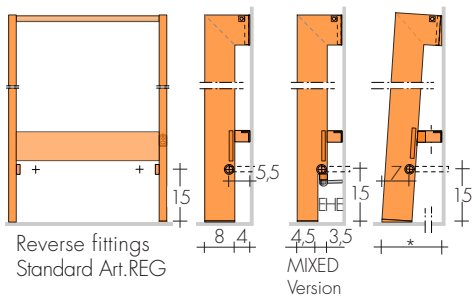

Reverse fittings
Standard Art.REG

MIXED
Version

*On request:
ANGLED HERG-ÖT
Art. HOI 84,00€

Herg-öt 184:*24 cm
Herg-öt 216:*26 cm
Herg-öt 248:*28 cm