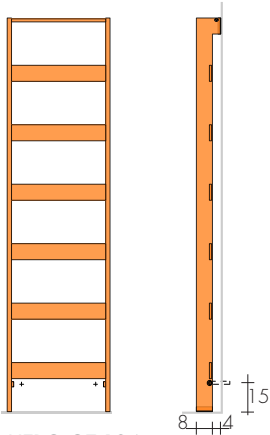

HERG-ÖT

design Luigi Brembilla

Straight, compact, thick steel fins stress the squareness of the wall and create an essential heated towel rail full of character. HERG-ÖT is reminiscent of the iconic

form of a ladder and can be fitted either perpendicular to the wall or at a slight angle. The parallel tubes (crosswise and

flat) provide comfort and warm to the bathroom, at the same time acting as a casual hook for clothes, towelling robes and towels.

DIMENSIONS

Width: 42 / 50 / 58 cm
 Height: 184 / 216 / 248 cm
 Depth: 12 cm
 Depth from wall: 12 cm

HERG-ÖT 184..

HERG-ÖT 216..

HERG-ÖT 248..

On request

MODEL

MODEL	H/L cm	white sablé standard €	EN 442 Δt 50 K watt	▲ ▽ t.c. cm	Height H (H ₁) cm	Width L cm	Weight M Kg	Volume V dm ³	MIXED VERSION class II E.H.E. with sleeve WV €
HERG-ÖT	184-42	769,40	625	27	184	42	11,5	6,0	650 109,90
HERG-ÖT	184-50	786,50	669	35	184	50	12,3	6,3	650 109,90
HERG-ÖT	184-58	814,40	713	43	184	58	13,0	6,5	650 109,90
HERG-ÖT	216-42	880,40	735	27	216	42	13,5	7,1	650 109,90
HERG-ÖT	216-50	899,20	787	35	216	50	14,4	7,3	800 113,90
HERG-ÖT	216-58	931,10	840	43	216	58	15,3	7,6	800 113,90
HERG-ÖT	248-42	983,90	845	27	248	42	15,6	8,1	800 113,90
HERG-ÖT	248-50	1004,10	906	35	248	50	16,6	8,4	900 117,00
HERG-ÖT	248-58	1039,10	966	43	248	58	17,6	8,7	900 117,00