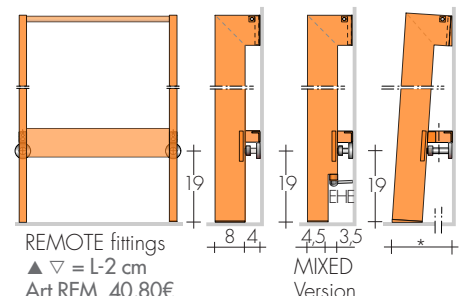

flat) provide comfort and warm to the bathroom, at the same time acting as a casual hook for clothes, towelling robes and towels.

DIMENSIONS

Width: 42 / 50 / 58 cm
 Height: 184 / 216 / 248 cm
 Depth: 12 cm
 Depth from wall: 12 cm

HERG-ÖT 184..

HERG-ÖT 216..

HERG-ÖT 248..

On request

MODEL

MODEL	H/L cm	white sablé standard €	EN 442 Δt 50 K watt	▲ ▽ t.c. cm	Height H (H ₁) cm	Width L cm	Weight M Kg	Volume V dm ³	MIXED VERSION class II E.H.E. with sleeve WV €
HERG-ÖT	184-42	769,40	625	27	184	42	11,5	6,0	650 109,90
HERG-ÖT	184-50	786,50	669	35	184	50	12,3	6,3	650 109,90
HERG-ÖT	184-58	814,40	713	43	184	58	13,0	6,5	650 109,90
HERG-ÖT	216-42	880,40	735	27	216	42	13,5	7,1	650 109,90
HERG-ÖT	216-50	899,20	787	35	216	50	14,4	7,3	800 113,90
HERG-ÖT	216-58	931,10	840	43	216	58	15,3	7,6	800 113,90
HERG-ÖT	248-42	983,90	845	27	248	42	15,6	8,1	800 113,90
HERG-ÖT	248-50	1004,10	906	35	248	50	16,6	8,4	900 117,00
HERG-ÖT	248-58	1039,10	966	43	248	58	17,6	8,7	900 117,00

• Brem reverse valves

Digital Thermostat p.243

Reverse fittings
Standard Art.REG

MIXED
Version

*On request:
 ANGLED HERG-ÖT
 Art. HOI 84,00€

Herg-öt 184:*24 cm
 Herg-öt 216:*26 cm
 Herg-öt 248:*28 cm

REMOTE fittings
▲ ▽ = L-2 cm
Art REM 40,80€