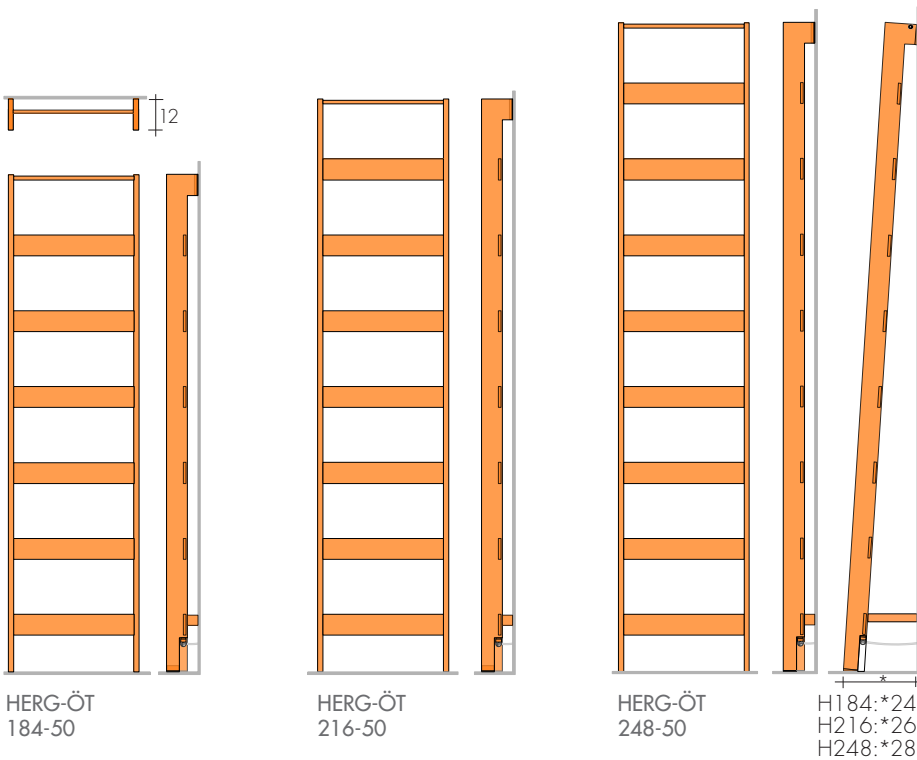

flat) provide comfort and warm to the bathroom, at the same time acting as a casual hook for clothes, towelling robes and towels.

DIMENSIONS

Width: 42 / 50 / 58 cm
 Height: 184 / 216 / 248 cm
 Depth: 12 cm
 Depth from wall: 12 cm

HERG-ÖT 184..

HERG-ÖT 216..

HERG-ÖT 248..

On request

MODEL

MODEL	H/L cm	white sablé standard €	EN 442 Δt 50 K watt	▲ ▽ t.c. cm	Height H (H ₁) cm	Width L cm	Weight M Kg	Volume V dm ³	MIXED VERSION class II E.H.E. with sleeve WV €
HERG-ÖT	184-42	769,40	625	27	184	42	11,5	6,0	650 109,90
HERG-ÖT	184-50	786,50	669	35	184	50	12,3	6,3	650 109,90
HERG-ÖT	184-58	814,40	713	43	184	58	13,0	6,5	650 109,90
HERG-ÖT	216-42	880,40	735	27	216	42	13,5	7,1	650 109,90
HERG-ÖT	216-50	899,20	787	35	216	50	14,4	7,3	800 113,90
HERG-ÖT	216-58	931,10	840	43	216	58	15,3	7,6	800 113,90
HERG-ÖT	248-42	983,90	845	27	248	42	15,6	8,1	800 113,90
HERG-ÖT	248-50	1004,10	906	35	248	50	16,6	8,4	900 117,00
HERG-ÖT	248-58	1039,10	966	43	248	58	17,6	8,7	900 117,00

STANDARD FITTING

REG ø 3/8"
 BREM valves, page 294
 Electric version e.Herg-öt, p.268

e.HERG-ÖT

design Luigi Brebbilla

TECHNICAL DATA p. 78
Other dimensions on request
ELECTRIC KIT DATA p. 244

TOWEL RAILS	+	chosen KIT	=	ELECTRIC TOWEL RAILS
standard white sablé or paint to Brem color list with extra		KIT RE Electric Heating Element KIT RI Radio frequency receiver (thermostat excluded)		white sablé or paint to Brem color list with chosen KIT