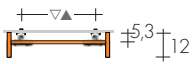

HERG-ÖT 184..

HERG-ÖT 216..

HERG-ÖT 248..

On request

MODEL

MODEL	H/L cm	white sablé standard €	EN 442 Δt 50 K watt	▲ ▽ t.c. cm	Height H (H ₁) cm	Width L cm	Weight M Kg	Volume V dm ³	MIXED VERSION class II E.H.E. with sleeve WV €
HERG-ÖT	184-42	769,40	625	27	184	42	11,5	6,0	650 109,90
HERG-ÖT	184-50	786,50	669	35	184	50	12,3	6,3	650 109,90
HERG-ÖT	184-58	814,40	713	43	184	58	13,0	6,5	650 109,90
HERG-ÖT	216-42	880,40	735	27	216	42	13,5	7,1	650 109,90
HERG-ÖT	216-50	899,20	787	35	216	50	14,4	7,3	800 113,90
HERG-ÖT	216-58	931,10	840	43	216	58	15,3	7,6	800 113,90
HERG-ÖT	248-42	983,90	845	27	248	42	15,6	8,1	800 113,90
HERG-ÖT	248-50	1004,10	906	35	248	50	16,6	8,4	900 117,00
HERG-ÖT	248-58	1039,10	966	43	248	58	17,6	8,7	900 117,00