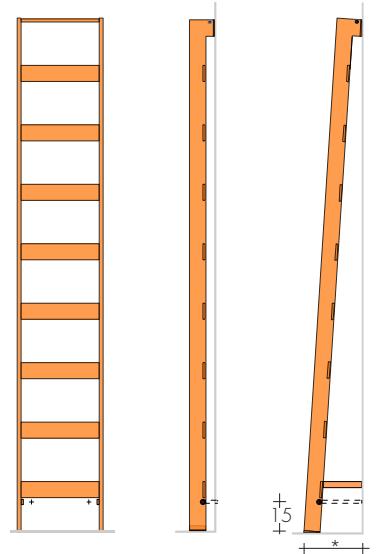

HERG-ÖT

design Luigi Brembilla

Straight, compact, thick steel fins stress the squareness of the wall and create an essential heated towel rail full of character. HERG-ÖT is reminiscent of the iconic

form of a ladder and can be fitted either perpendicular to the wall or at a slight angle. The parallel tubes (crosswise and

flat) provide comfort and warm to the bathroom, at the same time acting as a casual hook for clothes, towelling robes and towels.

DIMENSIONS

Width: 42 / 50 / 58 cm
 Height: 184 / 216 / 248 cm
 Depth: 12 cm
 Depth from wall: 12 cm

HERG-ÖT 184..

HERG-ÖT 216..

HERG-ÖT 248..

On request

MODEL

MODEL	H/L cm	white sablé standard €	EN 442 Δt 50 K watt	▲ ▽ t.c. cm	Height H (H ₁) cm	Width L cm	Weight M Kg	Volume V dm ³	MIXED VERSION class II E.H.E. with sleeve WV €
HERG-ÖT	184-42	769,40	625	27	184	42	11,5	6,0	650 109,90
HERG-ÖT	184-50	786,50	669	35	184	50	12,3	6,3	650 109,90
HERG-ÖT	184-58	814,40	713	43	184	58	13,0	6,5	650 109,90
HERG-ÖT	216-42	880,40	735	27	216	42	13,5	7,1	650 109,90
HERG-ÖT	216-50	899,20	787	35	216	50	14,4	7,3	800 113,90
HERG-ÖT	216-58	931,10	840	43	216	58	15,3	7,6	800 113,90
HERG-ÖT	248-42	983,90	845	27	248	42	15,6	8,1	800 113,90
HERG-ÖT	248-50	1004,10	906	35	248	50	16,6	8,4	900 117,00
HERG-ÖT	248-58	1039,10	966	43	248	58	17,6	8,7	900 117,00