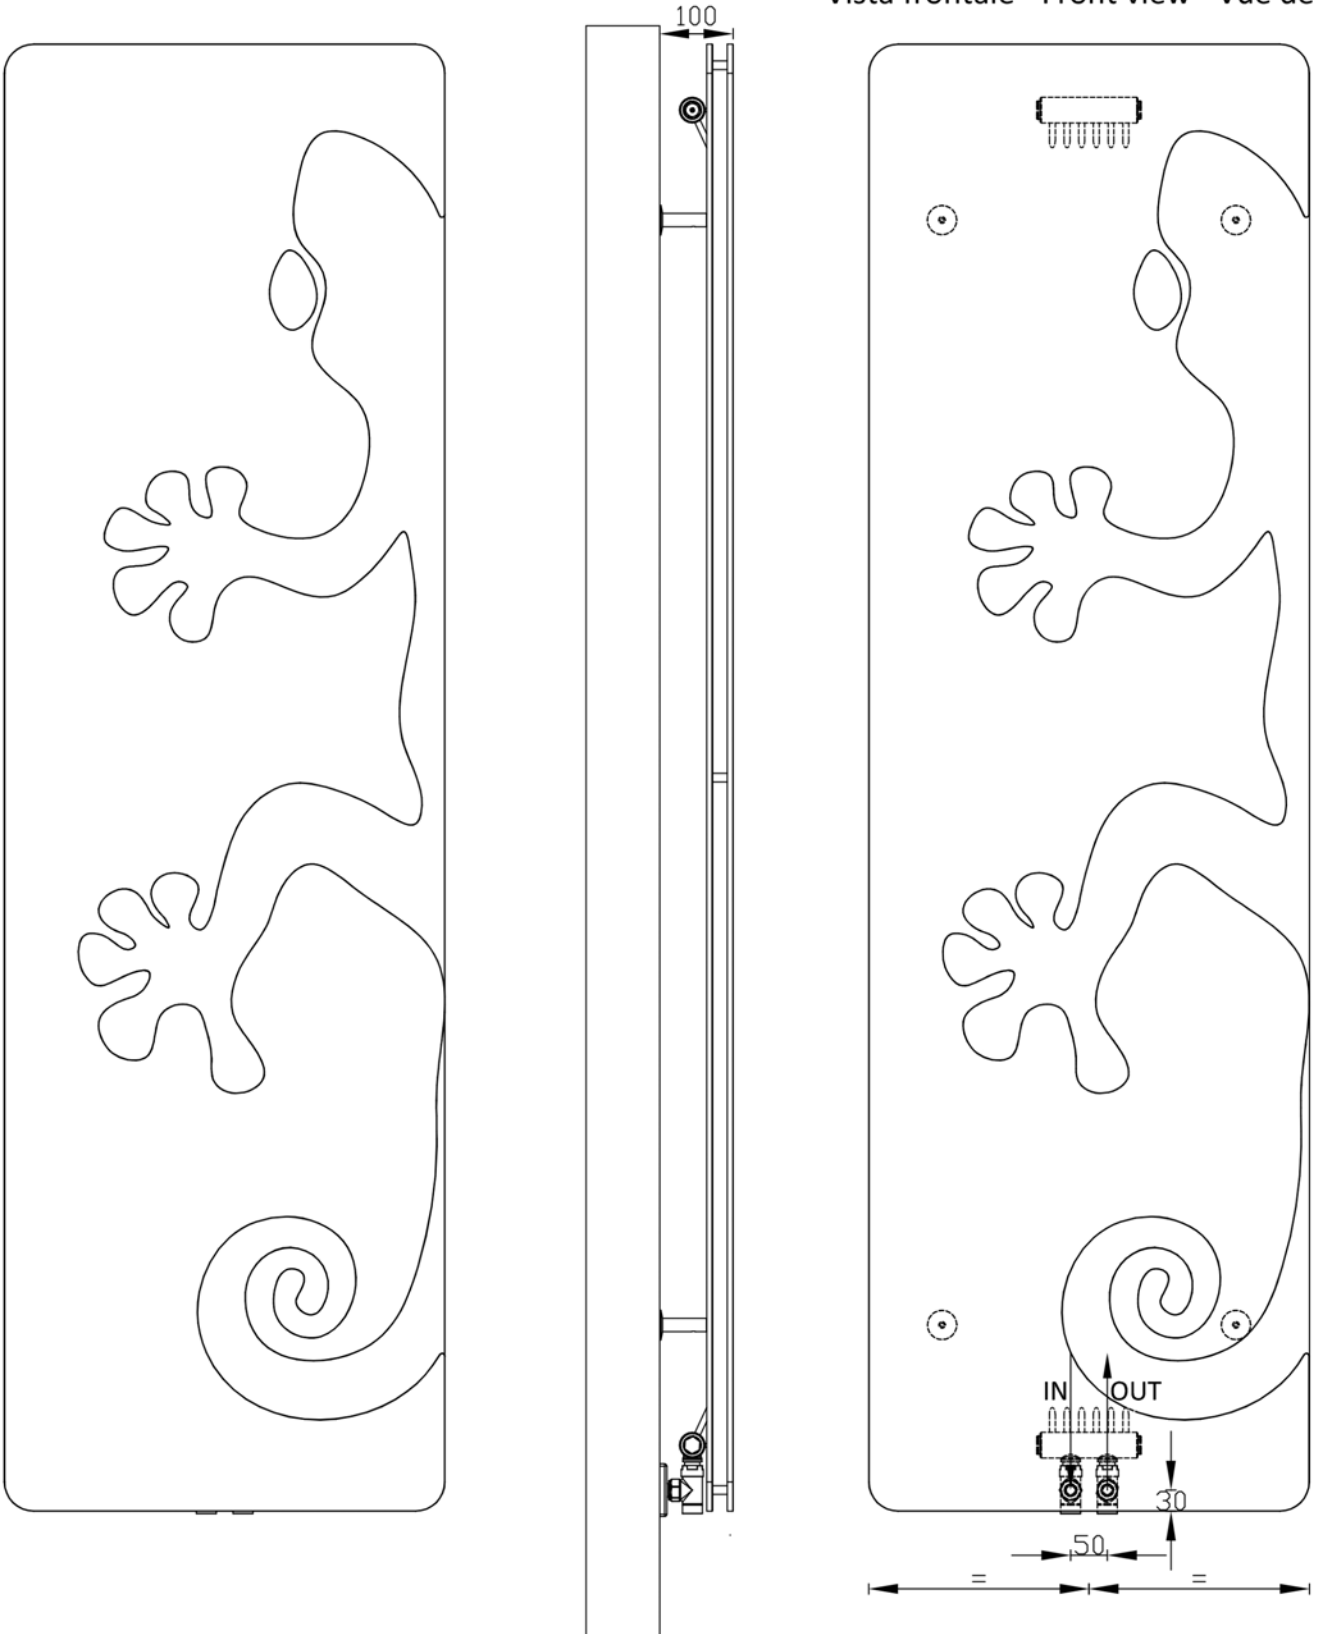

HOTECH DESIGN

GECCO DOUBLE

Vista frontale - Front view - Vue de face

VERSIONE IDRAULICA - HYDRAULIC VERSION - VERSION HYDRAULIQUE

Altezza mm. Heigt mm. Heateur mm.	Larghezza mm. Width mm. Largeur mm.	Potenza Watt $\Delta T 50^\circ$ Power Watt $\Delta T 50^\circ$ Puissance Watt $\Delta T 50^\circ$	Contenuto H2O Contents H2O Contenu H2O	Peso Weight Poids
2000	600	1970	1.8	44

Vista frontale - Front view - Vue de face

VERSIONE ELETTRICA - ELECTRIC VERSION - VERSION ELECTRIQUE

Altezza mm. Heigt mm. Heuteur mm.	Larghezza mm. Width mm. Largeur mm.	Potenza Watt Power Watt Puissance Watt	Peso Weight Poids
2000	600	1970	44

KIT VALVOLE - VALVE SET - KIT DE SOUPAPES

D	A	B	C	E
1/2"	41	32	26	24X19

- Cronotermostato wifi per radiatori elettrici (optional)
- Wifi thermostat for electric radiators (optional)
- Thermostat wifi pour radiateurs électriques (optional)