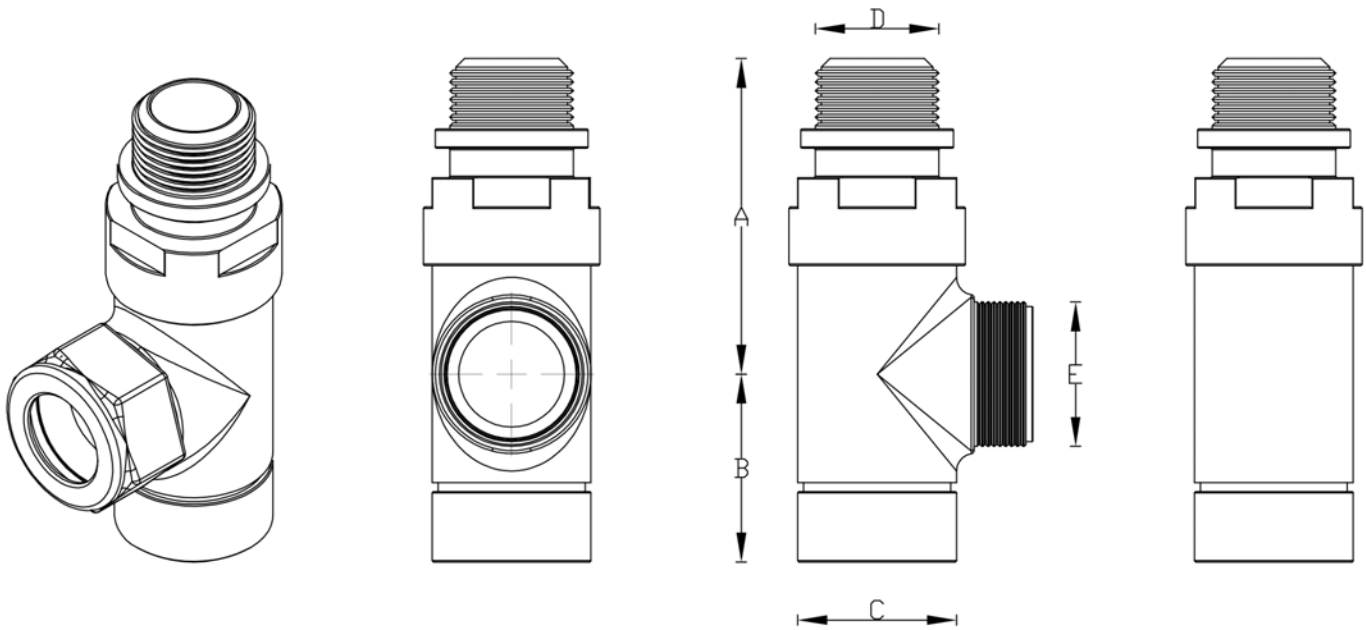

HOTECH DESIGN

GECCO DOUBLE

Vista frontale - Front view - Vue de face

VERSIONE IDRAULICA - HYDRAULIC VERSION - VERSION HYDRAULIQUE

Altezza mm. Heigt mm. Heateur mm.	Larghezza mm. Width mm. Largeur mm.	Potenza Watt $\Delta T 50^\circ$ Power Watt $\Delta T 50^\circ$ Puissance Watt $\Delta T 50^\circ$	Contenuto H2O Contents H2O Contenu H2O	Peso Weight Poids
2000	600	1970	1.8	44

Vista frontale - Front view - Vue de face

VERSIONE ELETTRICA - ELECTRIC VERSION - VERSION ELECTRIQUE

Altezza mm. Heigt mm. Heuteur mm.	Larghezza mm. Width mm. Largeur mm.	Potenza Watt Power Watt Puissance Watt	Peso Weight Poids
2000	600	1970	44

KIT VALVOLE - VALVE SET - KIT DE SOUPAPES

D	A	B	C	E
1/2"	41	32	26	24X19

- Cronotermostato wifi per radiatori elettrici (optional)
- Wifi thermostat for electric radiators (optional)
- Thermostat wifi pour radiateurs électriques (optional)