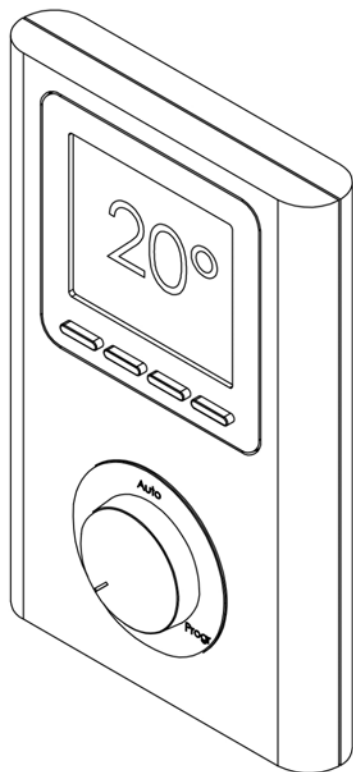

HOTECH DESIGN

GECCO DOUBLE

Vista frontale - Front view - Vue de face

VERSIONE IDRAULICA - HYDRAULIC VERSION - VERSION HYDRAULIQUE

Altezza mm. Heigt mm. Heateur mm.	Larghezza mm. Width mm. Largeur mm.	Potenza Watt $\Delta T 50^\circ$ Power Watt $\Delta T 50^\circ$ Puissance Watt $\Delta T 50^\circ$	Contenuto H2O Contents H2O Contenu H2O	Peso Weight Poids
2000	600	1970	1.8	44

Vista frontale - Front view - Vue de face

VERSIONE ELETTRICA - ELECTRIC VERSION - VERSION ELECTRIQUE

Altezza mm. Heigt mm. Heuteur mm.	Larghezza mm. Width mm. Largeur mm.	Potenza Watt Power Watt Puissance Watt	Peso Weight Poids
2000	600	1970	44

KIT VALVOLE - VALVE SET - KIT DE SOUPAPES

D	A	B	C	E
1/2"	41	32	26	24X19

- Cronotermostato wifi per radiatori elettrici (optional)
- Wifi thermostat for electric radiators (optional)
- Thermostat wifi pour radiateurs électriques (optional)